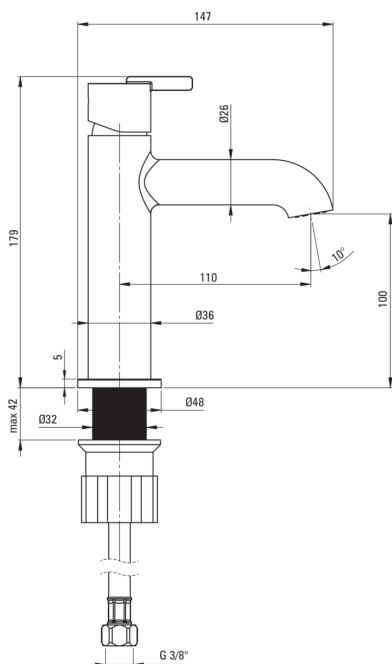

SILIA

Mosdó csaptelep

Cikkszám: BQS_A20M

EAN: 5907650858317

Szín: fehér

Garancia [év]: 7

Csaptelep

Kivitelezés	fehér
Anyag	sárgaréz
Csaptelep típusa	egykaros, keverő
Átfolyási osztály [l/perc]	Z - 4-9 l/min
Akusztikai osztály [db]	I ($x \leq 20$)

Csaptelep betét

Betét mérete	25 mm
--------------	-------

Kifolyócsövek

Kifolyó típusa	fix
Csaptelep kifolyócső hatótávolsága [mm]	110
Anyag	sárgaréz

Perlátorok

Perlátor típusa	mozgó, lapos
Perlátor mérete	M18

Csatlakozó tömlők

Hosszúság [mm]	450
Menet beszereléshez	3/8"
Csatlakozó menet	M10

Kiemelések:

- Nemes forma és időtlen egyszerűség
- 45 cm-es csatlakozó tömlők mellékelve
- A csaptelep teste a legkiválóbb minőségű sárgarézből készült
- A csaptelep perlátorral van felszerelve
- Csak a legjobb alapanyagokból, amelyek minőségét laboratóriumi vizsgálatok igazolták
- A szerelőhüvely megkönnyíti a csaptelep felszerelését
- A mozgatható perlátor lehetővé teszi a vízáram irányítását
- Z átfolyási osztály (4-9 l/perc), amely lehetővé teszi a vízfogyasztás csökkentését
- Az ajánlat tartalmaz egy tisztítószert a szerelvényekhez, amely bármilyen színhez használható