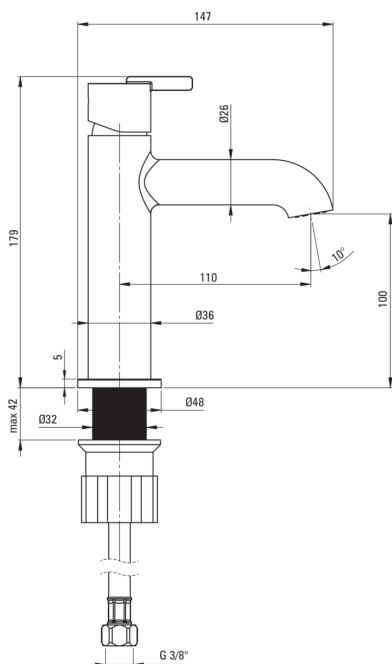

SILIA

Robinet de lavabo

Code produit: BQS_A20M

EAN: 5907650858317

Couleur: bianco

Garantie [années]: 7

Mitigeur

Finition	bianco
Matériel	cuivre
Type de mitigeur	mono-manche, mixer
Classe de débit [l/min]	Z - 4-9 l/min
Groupe acoustique [db]	I (x ≤ 20)

Cartouche mélangeur

Taille de la cartouche en céramique	25 mm
-------------------------------------	-------

Becs

Type de bec	fixe
La distance de bec de robinet [mm]	110
Matériel	cuivre

Aérateurs

Type d'aérateur	mobile, plat
Taille de l'aérateur	M18

Flexibles de raccordement

Longueur [mm]	450
Fil d'installation	3/8"
Fil de connexion	M10

Caractéristiques:

- Forme noble et simplicité intemporelle
- Tuyaux de raccordement de 45 cm inclus
- Le corps du mitigeur est en cuivre de la plus haute qualité
- Le mitigeur est équipé d'un aérateur de jet
- Seuls les meilleurs matériaux, dont la qualité a été confirmée par des tests en laboratoire
- Le manchon de montage facilite l'installation du mitigeur
- Un aérateur mobile permet de diriger le jet d'eau
- Classe de débit Z (4-9 l/min) permettant une réduction de la consommation d'eau
- L'offre comprend un produit de nettoyage pour les luminaires de toutes les couleurs