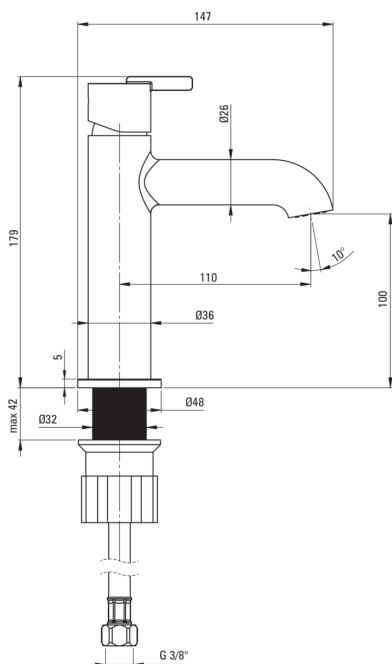

Código de producto: BQS_A20M

EAN: 5907650858317

Color: blanco

Garantía [años]: 7

Mezclador

Finalizar	blanco
Material	latón
Tipo de mezcladora	piloto único, mezclador
Clase de flujo [l/min]	Z - 4-9 l/min
Grupo acústico [db]	I (x ≤ 20)

Cartucho mezclador

Tamaño del cartucho de cerámica	25 mm
---------------------------------	-------

Boquiabiertos

Tipo de boquilla	aún
Rango de boquiabierto de mezclador [mm]	110
Material	latón

Aireador

Tipo aéreo	girar, departamento
Tamaño del aireador	M18

Conectando mangueras

Longitud [mm]	450
Hilo de instalación	3/8"
Hilo de conexión	M10

Características:

- Forma noble y simplicidad atemporal
- Mangueras de conexión incluidas
- Cuerpo de batería hecho de latón de la más alta calidad
- Batería equipada con una aireación del aireador de la corriente
- Solo los mejores materiales cuya calidad es confirmada por la investigación en el laboratorio
- La manga de montaje facilita la instalación de la batería
- El aireador móvil le permite dirigir la corriente de agua
- La clase de flujo con (4-9 l/min) le permite reducir el consumo de agua