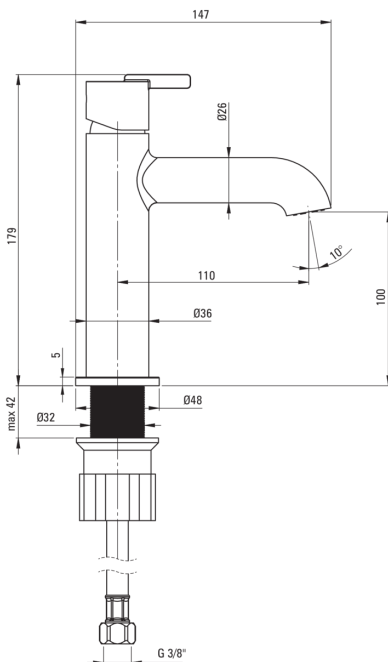

SILIA

Waschbeckenarmatur

Artikel-Nr.: BQS_A20M

EAN: 5907650858317

Farbe: bianco

Garantie [Jahre]: 7

Armatur

Ausführung	bianco
Material	Messing
Art der armatur	Einhebel, Mischer
Durchflussklasse [l/min]	Z - 4-9 l/min
Akkustische gruppe	I ($x \leq 20$)

Kartusche

Größe der kartusche	25 mm

Ausläufe

Auslaufart	fest
Armaturausladung [mm]	110
Material	Messing

Aerator

Typ des luftsprudlers	beweglich, flach
Aerator gröÙe	M18

Anschlusschläuche

Länge	450
Installationsgewinde	3/8"
Anschlussgewinde	M10

Charakteristische Merkmale:

- Edle Form und zeitlose Schlichtheit
- 45 cm Anschlusschläuche im Set
- Armaturkörper ist aus hochwertigem Messing gefertigt
- Armatur ist mit einem Strahlbelüfter ausgestattet
- Nur die besten Materialien, deren Qualität durch Laboruntersuchungen bestätigt wird
- Montagehülse erleichtert die Montage der Armatur
- Beweglicher Aerator ermöglicht den Wasserstrahl zu lenken
- Durchflussklasse Z (4-9 l/min) ermöglicht einen reduzierten Wasserverbrauch
- Im Angebot Präparat zum Reinigen von Armaturen in allen Ausführungen