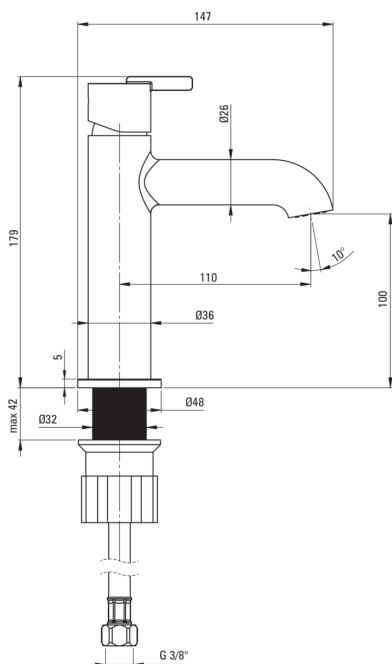

SILIA

Waschbeckenarmatur

Artikel-Nr.: BQS_A20M

EAN: 5907650858317

Farbe: bianco

Garantie [Jahre]: 7

Armatur

Ausführung	bianco
Material	Messing
Art der armatur	Einhebel, Mischer
Durchflussklasse [l/min]	Z - 4-9 l/min
Akkustische gruppe	I (x ≤ 20)

Kartusche

Größe der kartusche	25 mm
---------------------	-------

Ausläufe

Auslaufart	fest
Armaturausladung [mm]	110
Material	Messing

Aerator

Typ des luftsprudlers	beweglich, flach
Aerator gröÙe	M18

Anschlussschläuche

Länge	450
Installationsgewinde	3/8"
Anschlussgewinde	M10

Charakteristische Merkmale:

- Edle Form und zeitlose Schlichtheit
- 45 cm Anschlusschläuche im Set
- Armaturkörper ist aus hochwertigem Messing gefertigt
- Armatur ist mit einem Strahlbelüfter ausgestattet
- Nur die besten Materialien, deren Qualität durch Laboruntersuchungen bestätigt wird
- Montagehülse erleichtert die Montage der Armatur
- Beweglicher Aerator ermöglicht den Wasserstrahl zu lenken
- Durchflussklasse Z (4-9 l/min) ermöglicht einen reduzierten Wasserverbrauch
- Im Angebot Präparat zum Reinigen von Armaturen in allen Ausführungen