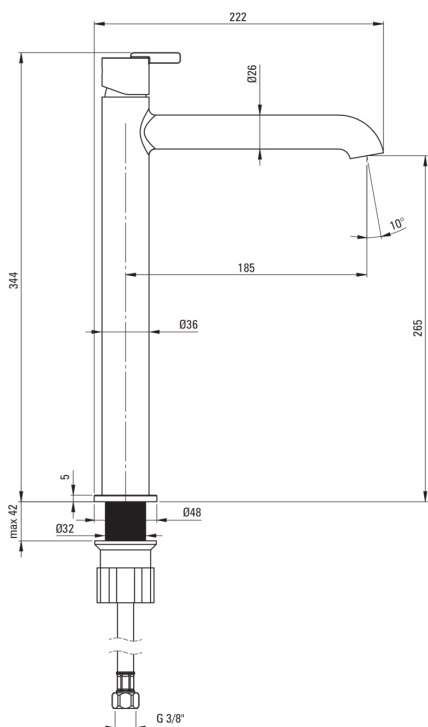

## Змішувач для раковини, ВИСОКИЙ

Код продукту: BQS\_A20K

EAN: 5907650858294

Колір: bianco

Гарантія: 7

 deante

### Картридж до змішувача

Розмір керамічного картриджа	25 мм
------------------------------	-------

### Носики

Вид носика	нерухомий
Діапазон виливу змішувача [мм]	185
Матеріал	латунь

### З'єднувальні шланги

Довжина [мм]	450
Винт до інсталяції	3/8"
Винт кронштейна	M10