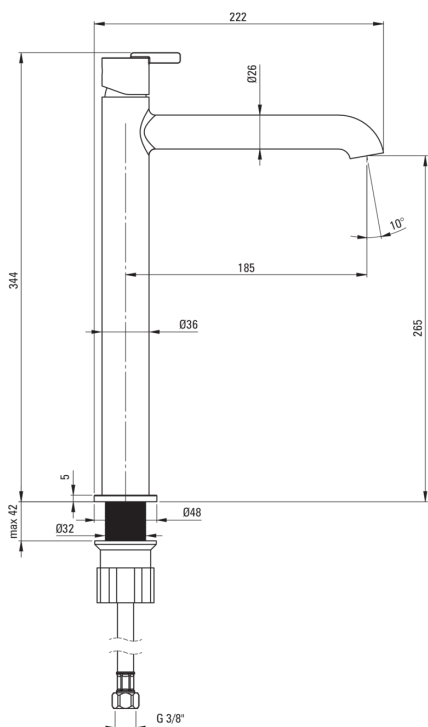

SILIA

Змішувач для раковини, ВИСОКИЙ

Код продукту: BQS_A20K

EAN: 5907650858294

Колір: bianco

Гарантія: 7

deante

Змішувач

Оздоблення	bianco
Матеріал	латунь
Тип змішувача	з однією ручкою, змішуючий
Спосіб монтажу	стоячий
Клас витрати	Z - 4-9 л/хв
Акустична група	I ($x \leq 20$)

Картридж до змішувача

Розмір керамічного картриджа	25 мм
------------------------------	-------

Носики

Вид носика	нерухомий
Діапазон виливу змішувача [мм]	185
Матеріал	латунь

Аератори

Тип аератора	плоский, рухомий
Розмір аератора	M18

З'єднувальні шланги

Довжина [мм]	450
Винт до інсталяції	3/8"
Винт кронштейна	M10