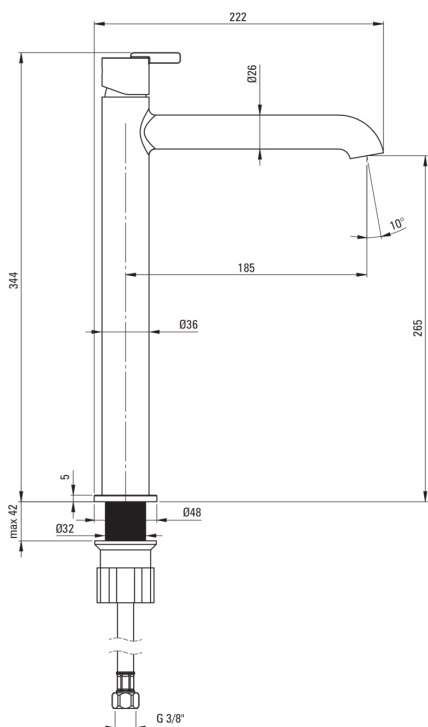

SILIA

Armatura za umivalnik, visoko

koda izdelka: BQS_A20K

EAN: 5907650858294

Barva: bel

Garancija [leta]: 7

Armatura vključena

Finiš	bel
Material	medenina
Tip armature	z eno ročico, armatura
Metoda montaže	stoječ
Razred pretoka [l/min]	Z - 4-9 l/min
Zvočni razred [db]	I (x ≤ 20)

Mešalna kartuša

Velikost keramične kartuše	25 mm
----------------------------	-------

Izlivi

Tip izliva	fiksno
Dolžina izliva [mm]	185
Material	medenina

Perlator

Tip perlatorja	plosko, vrtljivo
Velikost perlatorja	M18

Povezovalne cevi

Dolžina [mm]	450
Montažni navoj	3/8"
Navoj priključka 1/2"	M10

karakteristike:

- Plemenita oblika in brezčasna preprostost
- Priložene priključne cevi
- Telo armature je izdelano iz najkakovostnejše medenine
- Armatura je opremljena s perlatorjem za vodni curek
- Samo najboljši materiali, katerih kakovost je potrjena z laboratorijskimi testi
- Razred pretoka Z (4-9 l/min) omogoča zmanjšanje porabe vode
- Montažni tulec olajša namestitev armature
- Premični perlator omogoča usmerjanje toka vode
- Ponudba vsebuje čistilno sredstvo za armature vseh barv