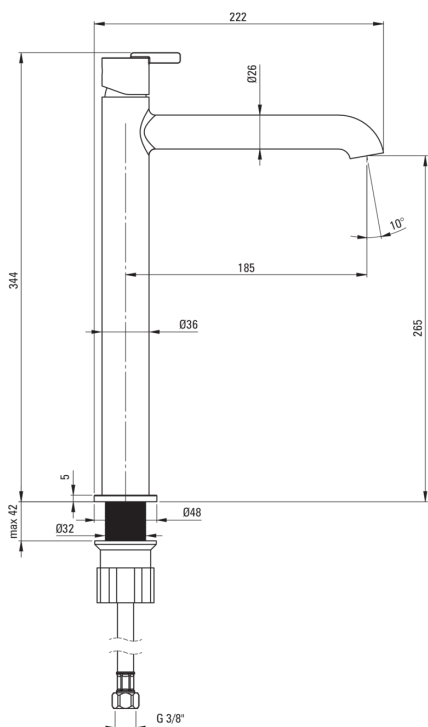

SILIA

Armatura za umivalnik, visoko

koda izdelka: BQS_A20K

EAN: 5907650858294

Barva: bel

Garancija [leta]: 7

Armatura vključena

| | |
|------------------------|------------------------|
| Finiš | bel |
| Material | medenina |
| Tip armature | z eno ročico, armatura |
| Metoda montaže | stoječ |
| Razred pretoka [l/min] | Z - 4-9 l/min |
| Zvočni razred [db] | I (x ≤ 20) |

Mešalna kartuša

| | |
|----------------------------|-------|
| Velikost keramične kartuše | 25 mm |
|----------------------------|-------|

Izlivi

| | |
|---------------------|----------|
| Tip izliva | fiksno |
| Dolžina izliva [mm] | 185 |
| Material | medenina |

Perlator

| | |
|---------------------|------------------|
| Tip perlatorja | plosko, vrtljivo |
| Velikost perlatorja | M18 |

Povezovalne cevi

| | |
|-----------------------|------|
| Dolžina [mm] | 450 |
| Montažni navoj | 3/8" |
| Navoj priključka 1/2" | M10 |

karakteristike:

- Plemenita oblika in brezčasna preprostost
- Priložene priključne cevi
- Telo armature je izdelano iz najkakovostnejše medenine
- Armatura je opremljena s perlatorjem za vodni curek
- Samo najboljši materiali, katerih kakovost je potrjena z laboratorijskimi testi
- Razred pretoka Z (4-9 l/min) omogoča zmanjšanje porabe vode
- Montažni tulec olajša namestitev armature
- Premični perlator omogoča usmerjanje toka vode
- Ponudba vsebuje čistilno sredstvo za armature vseh barv