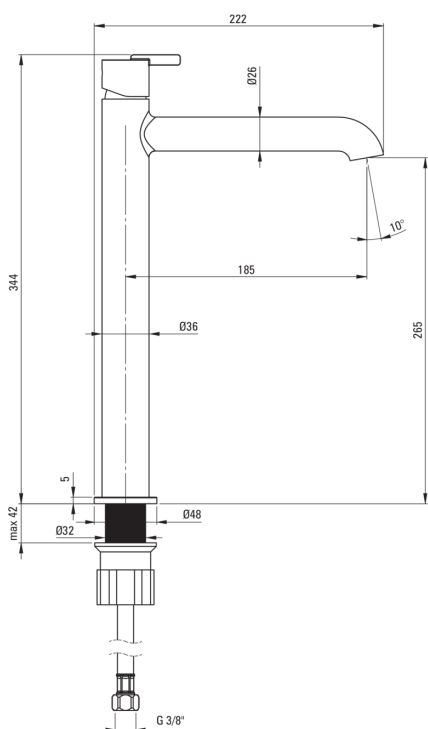

SILIA

Baterie pentru chiuvetă, înalt

 deante

Codul produsului: BQS_A20K

EAN: 5907650858294

Culoarea: bianco

Garanție [ani]: 7

Baterie

Finisaj	bianco
Material	alamă
Tipul bateriei	un mâner, baterie
Metoda de instalare	de sine stătător
Clasa de debit [l/min]	Z - 4-9 l/min
Grupa acustică [db]	I (x ≤ 20)

Baterie cartuş

Dimensiunea cartuşului ceramic	25 mm
--------------------------------	-------

Pipe

Tipul pipei	fix
Raza de acţiune a pipei bateriei [mm]	185
Material	alamă

Aeratoare

Tipul aeratorului	plat, pivotant
Dimensiunea aeratorului	M18

Furtunuri de racordare

Lungimea [mm]	450
Filet de instalare	3/8"
Filet de conexiune	M10

Caracteristici:

- Furtunuri de racordare de 45 cm incluse
- Corpul bateriei este fabricat din alamă de cea mai bună calitate.
- Baterie este dotată cu aerator.
- Doar cele mai bune materiale, a căror calitate a fost certificată prin teste de laborator
- Clasa de debit Z (4-9 l/min) permite reducerea consumului de apă.
- Manşonul de instalare ușurează instalarea bateriei.
- Aeratorul mobil permite direcționarea jetului de apă.
- Oferta include și agenți de curățare pentru toate tipurile de finisaje