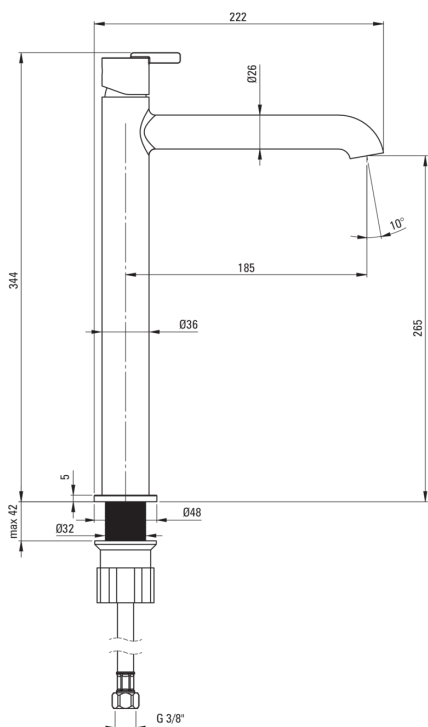

SILIA

Miscelatore Lavabo, alto

Codice prodotto: BQS_A20K

EAN: 5907650858294

Colore: bianco

Garanzia [anni]: 7

Miscelatore

Finitura	bianco
Materiale	in ottone
Tipo di miscelatore	maniglia singola, miscelatore
Metodo di installazione	in piedi
Classe di flusso [l/min]	Z - 4-9 l/min
Gruppo acustico [db]	I (x ≤ 20)

Cartuccia per miscelatore

Dimensioni della cartuccia in ceramica 25 mm

Beccucci

Tipo a beccuccio	fermo
Gamma delle bocchette di miscelazione [mm]	185
Materiale	in ottone

Aeratori

Tipo di aeratore	piatto, girevole
Dimensioni dell'aeratore	M18

Tubi di collegamento

Lunghezza [mm]	450
Filetto di installazione	3/8"
Filetto di connessione	M10

Caratteristiche:

- Tubi di collegamento da 45 cm inclusi
- Il corpo del miscelatore è realizzato in ottone di altissima qualità
- Il miscelatore è dotato di un aeratore di flusso
- Solo i migliori materiali, la cui qualità è stata confermata da test di laboratorio
- Classe di portata Z (4-9 l/min) che consente di ridurre il consumo d'acqua
- Il manicotto di montaggio facilita l'installazione del miscelatore
- Un aeratore mobile ti permette di dirigere il flusso d'acqua