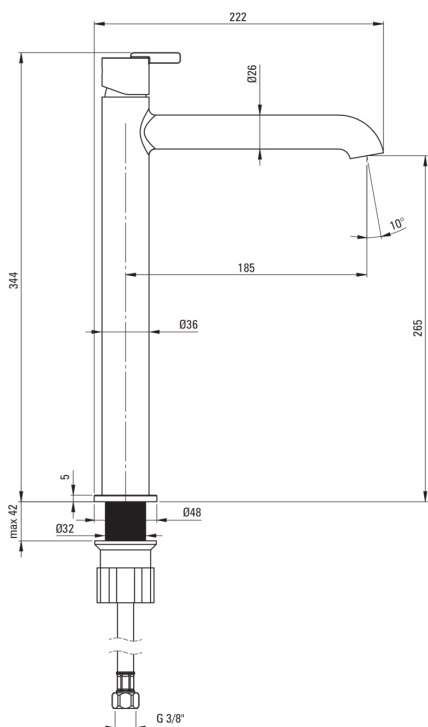

SILIA

Miscelatore Lavabo, alto

Codice prodotto: BQS_A20K

EAN: 5907650858294

Colore: bianco

Garanzia [anni]: 7

Miscelatore

| | |
|--------------------------|-------------------------------|
| Finitura | bianco |
| Materiale | in ottone |
| Tipo di miscelatore | maniglia singola, miscelatore |
| Metodo di installazione | in piedi |
| Classe di flusso [l/min] | Z - 4-9 l/min |
| Gruppo acustico [db] | I (x ≤ 20) |

Cartuccia per miscelatore

Dimensioni della cartuccia in ceramica 25 mm

Beccucci

| | |
|--|-----------|
| Tipo a beccuccio | fermo |
| Gamma delle bocchette di miscelazione [mm] | 185 |
| Materiale | in ottone |

Aeratori

| | |
|--------------------------|------------------|
| Tipo di aeratore | piatto, girevole |
| Dimensioni dell'aeratore | M18 |

Tubi di collegamento

| | |
|--------------------------|------|
| Lunghezza [mm] | 450 |
| Filetto di installazione | 3/8" |
| Filetto di connessione | M10 |

Caratteristiche:

- Tubi di collegamento da 45 cm inclusi
- Il corpo del miscelatore è realizzato in ottone di altissima qualità
- Il miscelatore è dotato di un aeratore di flusso
- Solo i migliori materiali, la cui qualità è stata confermata da test di laboratorio
- Classe di portata Z (4-9 l/min) che consente di ridurre il consumo d'acqua
- Il manicotto di montaggio facilita l'installazione del miscelatore
- Un aeratore mobile ti permette di dirigere il flusso d'acqua