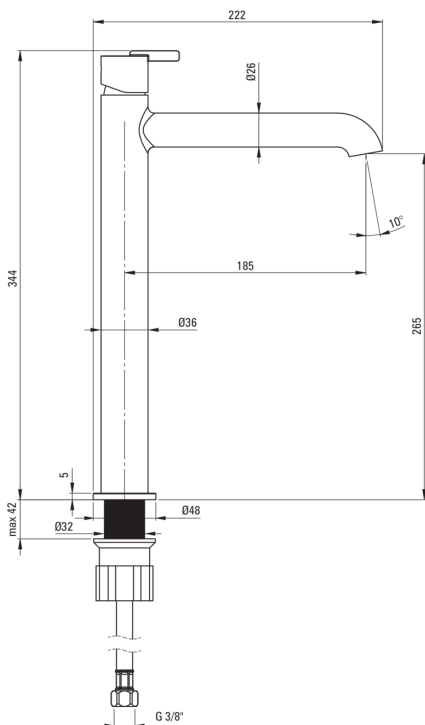

SILIA

Mosdó csaptelep, magas

Cikkszám: BQS_A20K
EAN: 5907650858294
Szín: fehér
Garancia [év]: 7

Csaptelep

Kivitelezés	fehér
Anyag	sárgaréz
Csaptelep típusa	egykaros, keverő
Beszerelési mód	álló
Átfolyási osztály [l/perc]	Z - 4-9 l/min
Akusztikai osztály [db]	I (x ≤ 20)

Csaptelep betét

Betét mérete	25 mm
--------------	-------

Kifolyócsövek

Kifolyó típusa	fix
Csaptelep kifolyócső hatótávolsága [mm]	185
Anyag	sárgaréz

Perlátorok

Perlátor típusa	lapos, mozgó
Perlátor mérete	M18

Csatlakozó tömlők

Hosszúság [mm]	450
Menet beszereléshez	3/8"
Csatlakozó menet	M10

Kiemelések:

- Nemes forma és időtlen egyszerűség
- 45 cm-es csatlakozó tömlők mellékelve
- A csaptelep teste a legkiválóbb minőségű sárgarézből készült
- A csaptelep perlátorral van felszerelve
- Csak a legjobb alapanyagokból, amelyek minőségét laboratóriumi vizsgálatok igazolták
- Z átfolyási osztály (4-9 l/perc), amely lehetővé teszi a vízfogyasztás csökkentését
- A szerelőhüvely megkönnyíti a csaptelep felszerelését
- A mozgatható perlátor lehetővé teszi a vízáram irányítását
- Az ajánlat tartalmaz egy tisztítószerrel a szerelvényekhez, amely bármilyen színhez használható