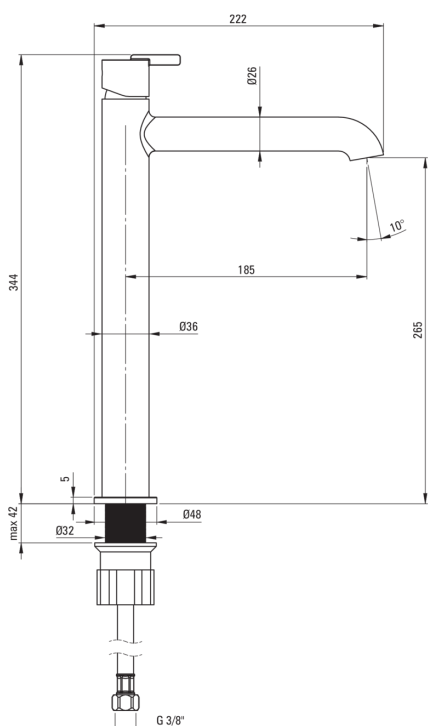

SILIA

Robinet de lavabo, haut

Code produit: BQS_A20K

EAN: 5907650858294

Couleur: bianco

Garantie [années]: 7

Mitigeur

Finition	bianco
Matériel	cuivre
Type de mitigeur	mono-manche, mixer
Méthode de montage	debout
Classe de débit [l/min]	Z - 4-9 l/min
Groupe acoustique [db]	I (x ≤ 20)

Cartouche mélangeur

Taille de la cartouche en céramique	25 mm
-------------------------------------	-------

Becs

Type de bec	fixe
La distance de bec de robinet [mm]	185
Matériel	cuivre

Aérateurs

Type d'aérateur	plat, mobile
Taille de l'aérateur	M18

Flexibles de raccordement

Longueur [mm]	450
Fil d'installation	3/8"
Fil de connexion	M10

Caractéristiques:

- Forme noble et simplicité intemporelle
- Tuyaux de raccordement de 45 cm inclus
- Le corps du mitigeur est en cuivre de la plus haute qualité
- Le mitigeur est équipé d'un aérateur de jet
- Seuls les meilleurs matériaux, dont la qualité a été confirmée par des tests en laboratoire
- Classe de débit Z (4-9 l/min) permettant une réduction de la consommation d'eau
- Le manchon de montage facilite l'installation du mitigeur
- Un aérateur mobile permet de diriger le jet d'eau
- L'offre comprend un produit de nettoyage pour les luminaires de toutes les couleurs