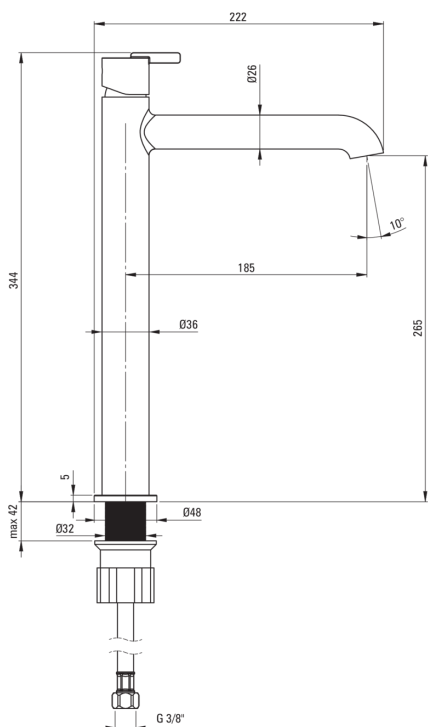

## Robinet de lavabo, haut

Code produit: BQS\_A20K

EAN: 5907650858294

Couleur: bianco

Garantie [années]: 7

### Cartouche mélangeur

Taille de la cartouche en céramique	25 mm
-------------------------------------	-------

### Becs

Type de bec	fixe
La distance de bec de robinet [mm]	185
Matériel	cuivre

### Flexibles de raccordement

Longueur [mm]	450
Fil d'installation	3/8"
Fil de connexion	M10