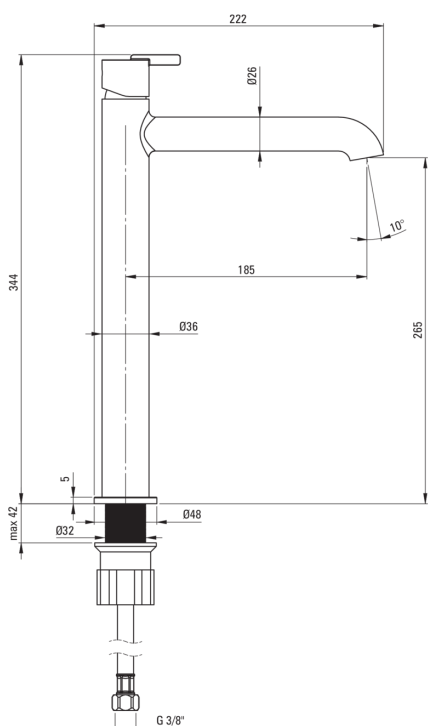

SILIA

Toque de lavabo, alto

Código de producto: BQS_A20K

EAN: 5907650858294

Color: blanco

Garantía [años]: 7

Mezclador

Finalizar	blanco
Material	latón
Tipo de mezcladora	piloto único, mezclador
Metodo de instalacion	de pie
Clase de flujo [l/min]	Z - 4-9 l/min
Grupo acústico [db]	I (x ≤ 20)

Cartucho mezclador

Tamaño del cartucho de cerámica	25 mm
---------------------------------	-------

Boquiabiertos

Tipo de boquilla	aún
Rango de boquiabierto de mezclador [mm]	185
Material	latón

Aireador

Tipo aéreo	departamento, girar
Tamaño del aireador	M18

Conectando mangueras

Longitud [mm]	450
Hilo de instalación	3/8"
Hilo de conexión	M10

Características:

- Forma noble y simplicidad atemporal
- Mangueras de conexión incluidas
- Cuerpo de batería hecho de latón de la más alta calidad
- Batería equipada con una aireación del aireador de la corriente
- Solo los mejores materiales cuya calidad es confirmada por la investigación en el laboratorio
- La clase de flujo con (4-9 l/min) le permite reducir el consumo de agua
- La manga de montaje facilita la instalación de la batería
- El aireador móvil le permite dirigir la corriente de agua