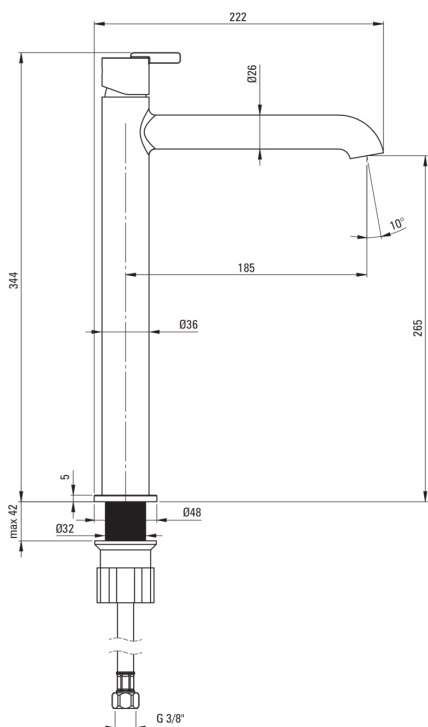

SILIA

Toque de lavabo, alto

Código de producto: BQS_A20K

EAN: 5907650858294

Color: blanco

Garantía [años]: 7

Mezclador

| | |
|------------------------|-------------------------|
| Finalizar | blanco |
| Material | latón |
| Tipo de mezcladora | piloto único, mezclador |
| Metodo de instalacion | de pie |
| Clase de flujo [l/min] | Z - 4-9 l/min |
| Grupo acústico [db] | I (x ≤ 20) |

Cartucho mezclador

| | |
|---------------------------------|-------|
| Tamaño del cartucho de cerámica | 25 mm |
|---------------------------------|-------|

Boquiabiertos

| | |
|---|-------|
| Tipo de boquilla | aún |
| Rango de boquiabierto de mezclador [mm] | 185 |
| Material | latón |

Aireador

| | |
|---------------------|---------------------|
| Tipo aéreo | departamento, girar |
| Tamaño del aireador | M18 |

Conectando mangueras

| | |
|---------------------|------|
| Longitud [mm] | 450 |
| Hilo de instalación | 3/8" |
| Hilo de conexión | M10 |