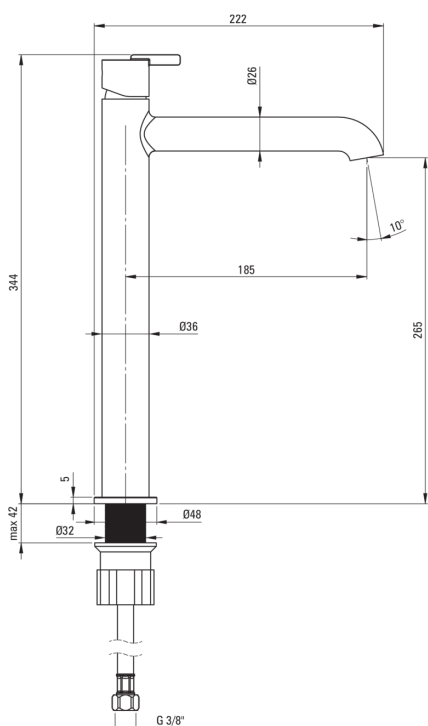

SILIA

Waschbeckenarmatur, hoch

Artikel-Nr.: BQS_A20K

EAN: 5907650858294

Farbe: bianco

Garantie [Jahre]: 7

Armatur

Ausführung	bianco
Material	Messing
Art der armatur	Einhebel, Mischer
Methode der montage	stehend
Durchflussklasse [l/min]	Z - 4-9 l/min
Akkustische gruppe	I (x ≤ 20)

Kartusche

Größe der kartusche	25 mm
---------------------	-------

Ausläufe

Auslaufart	fest
Armaturausladung [mm]	185
Material	Messing

Aerator

Typ des luftsprudlers	flach, beweglich
Aerator gröÙe	M18

Anschlusschläuche

Länge	450
Installationsgewinde	3/8"
Anschlussgewinde	M10

Charakteristische Merkmale:

- Edle Form und zeitlose Schlichtheit
- 45 cm Anschlusschläuche im Set
- Armaturkörper ist aus hochwertigem Messing gefertigt
- Armatur ist mit einem Strahlbelüfter ausgestattet
- Nur die besten Materialien, deren Qualität durch Laboruntersuchungen bestätigt wird
- Durchflussklasse Z (4-9 l/min) ermöglicht einen reduzierten Wasserverbrauch
- Montagehülse erleichtert die Montage der Armatur
- Beweglicher Aerator ermöglicht den Wasserstrahl zu lenken
- Im Angebot Präparat zum Reinigen von Armaturen in allen Ausführungen