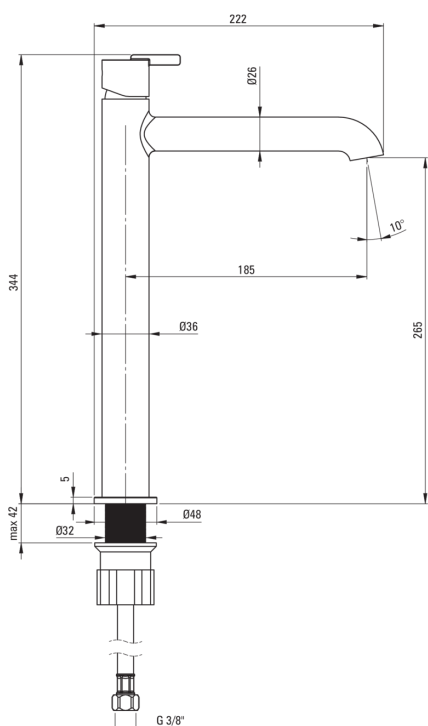

SILIA

Waschbeckenarmatur, hoch

Artikel-Nr.: BQS_A20K
EAN: 5907650858294
Farbe: bianco
Garantie [Jahre]: 7

Armatur

Ausführung	bianco
Material	Messing
Art der armatur	Einhebel, Mischer
Methode der montage	stehend
Durchflussklasse [l/min]	Z - 4-9 l/min
Akkustische gruppe	I (x ≤ 20)

Kartusche

Größe der kartusche	25 mm
---------------------	-------

Ausläufe

Auslaufart	fest
Armaturausladung [mm]	185
Material	Messing

Aerator

Typ des luftsprudlers	flach, beweglich
Aerator gröÙe	M18

Anschlusschläuche

Länge	450
Installationsgewinde	3/8"
Anschlussgewinde	M10

Charakteristische Merkmale:

- Edle Form und zeitlose Schlichtheit
- 45 cm Anschlusschläuche im Set
- Armaturkörper ist aus hochwertigem Messing gefertigt
- Armatur ist mit einem Strahlbelüfter ausgestattet
- Nur die besten Materialien, deren Qualität durch Laboruntersuchungen bestätigt wird
- Durchflussklasse Z (4-9 l/min) ermöglicht einen reduzierten Wasserverbrauch
- Montagehülse erleichtert die Montage der Armatur
- Beweglicher Aerator ermöglicht den Wasserstrahl zu lenken
- Im Angebot Präparat zum Reinigen von Armaturen in allen Ausführungen