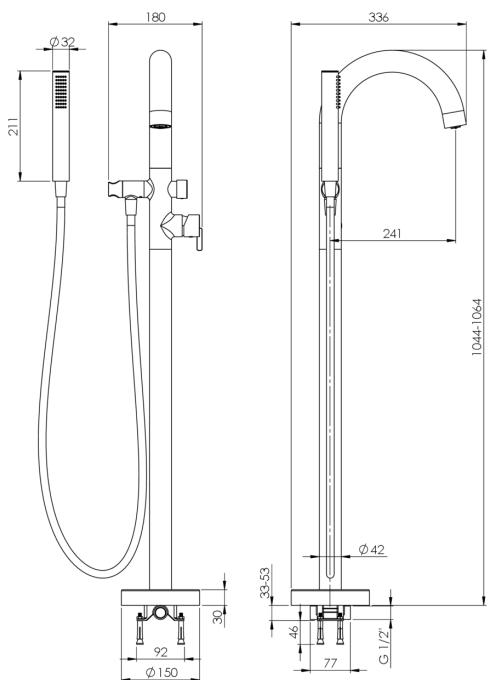

SILIA

Armatura za kad, samostoječ

deante

koda izdelka: BQS_A17N

EAN: 5907650873174

Barva: bel

Garancija [leta]: 7

Armatura vključena

Finiš	alabaster
Material	medenina
Tip armature	z eno ročico, armatura
Metoda montaže	tla
Zvočni razred [db]	II (20 < x ≤ 30)

Mešalna kartuša

Velikost keramične kartuše	35 mm
----------------------------	-------

Izlivi

Tip izliva	fiksno
Material	jeklo 304

Perlator

Tip perlatorja	silikonski, vrtljivo, omejitev pretoka
Velikost perlatorja	M24

Cevi

Dolžina [mm]	1500
Tip pletenja	ni relevantno
Anti-twist	1

Tuš ročke

Število funkcijskih stikal	1
Anti-kalcitni sistem	Ja
Dodatne karakteristike	cool-out

karakteristike:

- Inovativen in trpežen premaz Bianco
- Plemenita oblika in brezčasna preprostost
- Mehansko keramično funkcijsko stikalo Click
- Nastavljiv kot tuš ročke
- Ročna prha s sistemom Anti-calc
- Ponudba vsebuje čistilno sredstvo za armature vseh barv
- Sistem anti-twist, ki preprečuje zvijanje cevi
- Trpežen zaključek cevi iz medenine
- Cool-out tuš ročka, ki se ne segreva