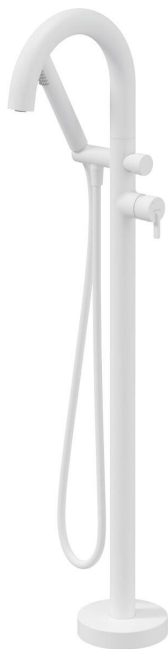

SILIA

Armatura za kad, samostoječ

deante

koda izdelka: BQS_A17N

EAN: 5907650873174

Barva: bel

Garancija [leta]: 7

Armatura vključena

Finiš	alabaster
Material	medenina
Tip armature	z eno ročico, armatura
Metoda montaže	tla
Zvočni razred [db]	II (20 < x ≤ 30)

Mešalna kartuša

Velikost keramične kartuše	35 mm
----------------------------	-------

Izlivi

Tip izliva	fiksno
Material	jeklo 304

Perlator

Tip perlatorja	silikonski, vrtljivo, omejitev pretoka
Velikost perlatorja	M24

Cevi

Dolžina [mm]	1500
Tip pletenja	ni relevantno
Anti-twist	1

Tuš ročke

Število funkcijskih stikal	1
Anti-kalcitni sistem	Ja
Dodatne karakteristike	cool-out

karakteristike:

- Inovativen in trpežen premaz Bianco
- Plemenita oblika in brezčasna preprostost
- Mehansko keramično funkcijsko stikalo Click
- Nastavljiv kot tuš ročke
- Ročna prha s sistemom Anti-calc
- Ponudba vsebuje čistilno sredstvo za armature vseh barv
- Sistem anti-twist, ki preprečuje zvijanje cevi
- Trpežen zaključek cevi iz medenine
- Cool-out tuš ročka, ki se ne segreva