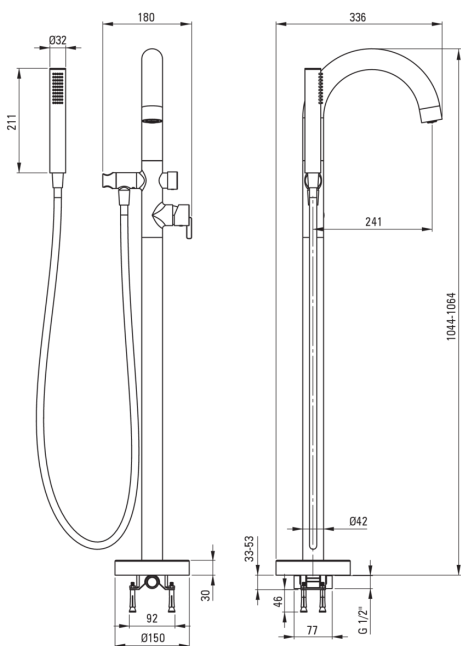

SILIA

Смеситель для ванны, отдельностоящая

 deante

Код товара: BQS_A17N

EAN: 5907650873174

Цвет: bianco

Гарантия [лет]: 7

Смесители

Отделка	алебастр
Материал	латунь
Вид смесителя	однорычажный, смешивающий
Способ монтажа	напольный
Акустическая группа [дБ]	II (20 < x ≤ 30)

Картридж к смесителю

Размер картриджа	35 мм
------------------	-------

Изливы

Вид излива	стандартный
Материал	сталь 304

Аэраторы

Тип аэратора	силиконовый, подвижный, плоский
Размер аэратора	M24

Шланги

Длина [мм]	1500
Вид оплетки	не касается
Anti_twist	1

Лейки

Количество функций	1
Anti-calc	Да
Добовочные свойства	cool-out