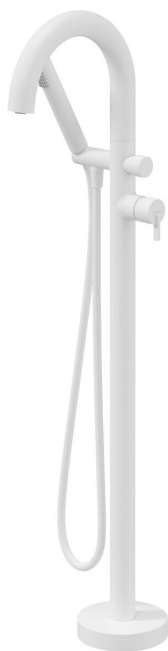

SILIA

Смеситель для ванны, отдельностоящая

 deante

Код товара: BQS_A17N

EAN: 5907650873174

Цвет: bianco

Гарантия [лет]: 7

Смесители

Отделка	алебастр
Материал	латунь
Вид смесителя	однорычажный, смешивающий
Способ монтажа	напольный
Акустическая группа [дБ]	II (20 < x ≤ 30)

Картридж к смесителю

Размер картриджа	35 мм
------------------	-------

Изливы

Вид излива	стандартный
Материал	сталь 304

Аэраторы

Тип аэратора	силиконовый, подвижный, плоский
Размер аэратора	M24

Шланги

Длина [мм]	1500
Вид оплетки	не касается
Anti_twist	1

Лейки

Количество функций	1
Anti-calc	Да
Добовочные свойства	cool-out

Отличительные черты:

- Инновационное и прочное покрытие Bianco
- Благородные формы и вечная простота
- Механический керамический переключатель функций типа Click
- Регулируемый угол наклона душевой лейки
- Ручной душ с антикальциевым покрытием
- Предложение включает чистящее средство для арматуры всех цветов
- Система Anti-Twist, предотвращающая скручивание шланга
- Прочные наконечники шлангов из латуни
- Душевая лейка Cool-out, которая не нагревается