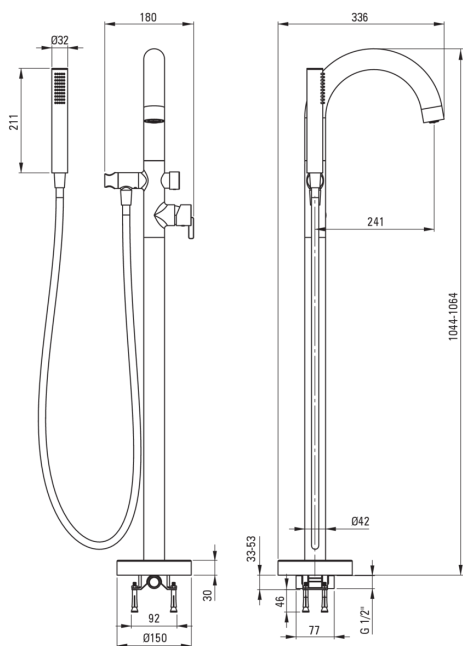

SILIA

Baterie pentru cadă, de sine stătător

deante

Codul produsului: BQS_A17N

EAN: 5907650873174

Culoarea: bianco

Garanție [ani]: 7

Baterie

Finisaj	alabastru
Material	alamă
Tipul bateriei	un mâner, baterie
Metoda de instalare	pardoseală
Grupa acustică [db]	II (20 < x ≤ 30)

Baterie cartuș

Dimensiunea cartușului ceramic	35 mm
--------------------------------	-------

Pipe

Tipul pipei	fix
Material	oțel 304

Aeratoare

Tipul aeratorului	silicon, pivotant, plat
Dimensiunea aeratorului	M24

Furtunuri

Lungimea [mm]	1500
Tipul împletiturii	nu este cazul
Anti-twist	1

Dușuri de mână