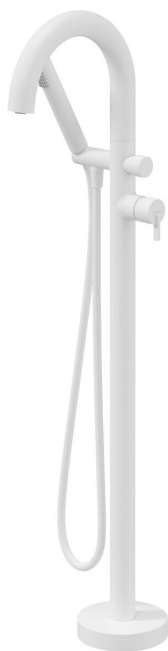

SILIA

Baterie pentru cadă, de sine stătător

deante

Codul produsului: BQS_A17N

EAN: 5907650873174

Culoarea: bianco

Garanție [ani]: 7

Baterie

Finisaj	alabastru
Material	alamă
Tipul bateriei	un mâner, baterie
Metoda de instalare	pardoseală
Grupa acustică [db]	II (20 < x ≤ 30)

Baterie cartuș

Dimensiunea cartușului ceramic	35 mm
--------------------------------	-------

Pipe

Tipul pipei	fix
Material	oțel 304

Aeratoare

Tipul aeratorului	silicon, pivotant, plat
Dimensiunea aeratorului	M24

Furtunuri

Lungimea [mm]	1500
Tipul împletiturii	nu este cazul
Anti-twist	1

Dușuri de mână

Număr de funcții	1
Anti-calc	Da
Caracteristici suplimentare	cool-out

Caracteristici:

- Finisaj Bianco inovativ și rezistent
- Unghiul reglabil pentru para de duș
- Pară de duș anti calcar
- Oferta include și agenți de curățare pentru toate tipurile de finisaje
- Sistem Anti-twist care împiedică răsucirea furtunului
- Capetele furtunurilor făcute din alamă rezistentă
- Duș de mână Cool-out