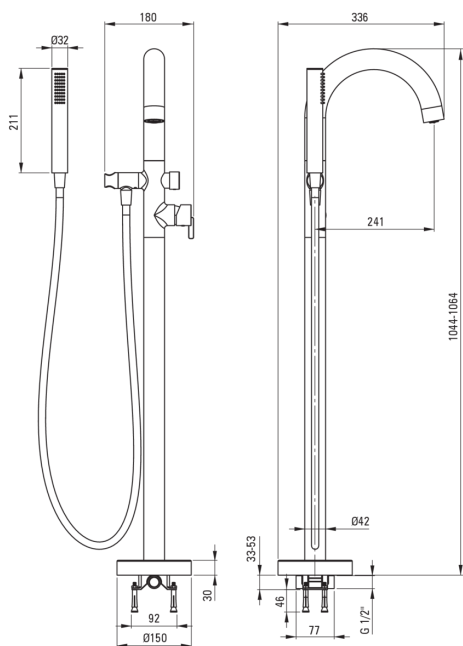

SILIA

Robinet de bain, Sur pied

Code produit: BQS_A17N

EAN: 5907650873174

Couleur: bianco

Garantie [années]: 7

Mitigeur

Finition	alabaster
Matériel	cuivre
Type de mitigeur	mono-manche, mixer
Méthode de montage	au sol
Groupe acoustique [db]	II (20 < x ≤ 30)

Cartouche mélangeur

Taille de la cartouche en céramique	35 mm
-------------------------------------	-------

Becs

Type de bec	fixe
Matériel	acier inoxydable 304

Aérateurs

Type d'aérateur	silicone, mobile, plat
Taille de l'aérateur	M24

Flexibles

Longueur [mm]	1500
Type de tresse	n'est pas applicable
Anti-torsion	1

Douchettes à main

Nombre de fonctions	1
Anti-calcaire	Oui
Caractéristiques supplémentaires	cool-out

Caractéristiques:

- Revêtement Bianco innovant et durable
- Forme noble et simplicité intemporelle
- Commutateur de fonction de clic mécanique en céramique
- Angle du casque réglable
- Oreillette avec fonction anticalcaire
- L'offre comprend un produit de nettoyage pour les luminaires de toutes les couleurs
- Système anti-torsion, empêchant le tuyau de se tordre
- Embouts de tuyau durables en laiton
- Douchette rafraîchissante