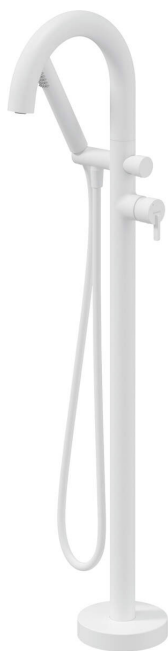

SILIA

Robinet de bain, Sur pied

Code produit: BQS_A17N

EAN: 5907650873174

Couleur: bianco

Garantie [années]: 7

Mitigeur

Finition	alabaster
Matériel	cuivre
Type de mitigeur	mono-manche, mixer
Méthode de montage	au sol
Groupe acoustique [db]	II (20 < x ≤ 30)

Cartouche mélangeur

Taille de la cartouche en céramique	35 mm
-------------------------------------	-------

Becs

Type de bec	fixe
Matériel	acier inoxydable 304

Aérateurs

Type d'aérateur	silicone, mobile, plat
Taille de l'aérateur	M24

Flexibles

Longueur [mm]	1500
Type de tresse	n'est pas applicable
Anti-torsion	1

Douchettes à main

Nombre de fonctions	1
Anti-calcaire	Oui
Caractéristiques supplémentaires	cool-out

Caractéristiques:

- Revêtement Bianco innovant et durable
- Forme noble et simplicité intemporelle
- Commutateur de fonction de clic mécanique en céramique
- Angle du casque réglable
- Oreillette avec fonction anticalcaire
- L'offre comprend un produit de nettoyage pour les luminaires de toutes les couleurs
- Système anti-torsion, empêchant le tuyau de se tordre
- Embouts de tuyau durables en laiton
- Douchette rafraîchissante