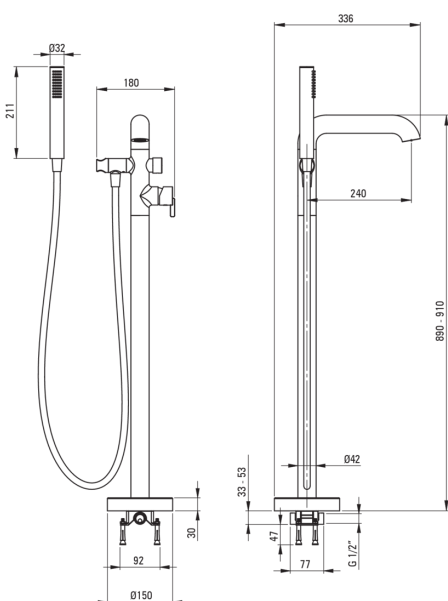

SILIA

Змішувач для ванни, окремо стоїть

Код продукту: BQS_A17M

EAN: 5907650858263

Колір: bianco

Гарантія: 7

Змішувач

Оздоблення	хром
Матеріал	латунь
Тип змішувача	з однією ручкою, змішуючий
Спосіб монтажу	підлоговий
Акустична група	II (20 < x ≤ 30)

Картридж до змішувача

Розмір керамічного картриджа	35 мм
------------------------------	-------

Носики

Вид носика	нерухомий
Матеріал	латунь

Аератори

Тип аератора	плоский, ламінарний, силіконовий
Розмір аератора	M24

Шланги

Довжина [мм]	1500
Тип обплетення	не стосується
Anti_twist	1

Лійки

Кількість функцій	1
Anti calc	Так
Додаткові функції	cool-out

Відмінна риса:

- Шляхетна форма та позачасова простота
- Тільки найкращі матеріали, якість яких ми підтверджуємо дослідженнями в лабораторії
- Механічний керамічний перемикач функцій типу Click
- Корпус змішувача виготовлений з високоякісної латуні
- Важіль, розташований збоку полегшує підтримання чистоти носика
- Регульований кут нахилу лійки
- Змішувач оснащений зворотними клапанами, щоб змішана вода не поверталася в інсталяцію
- Міцні кінці шланга з латуні
- Лійка Cool-out, яка не нагрівається
- Система Anti-twist для запобігання скручування шланга
- Засіб для очищення санітарної арматури доступний у всіх кольорах