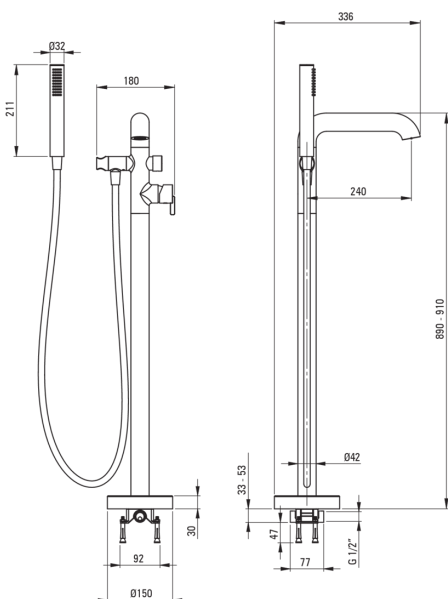

SILIA

Armatura za kad, samostoječ

deante

koda izdelka: BQS_A17M

EAN: 5907650858263

Barva: bel

Garancija [leta]: 7

Armatura vključena

Finiš	krom
Material	medenina
Tip armature	z eno ročico, armatura
Metoda montaže	tla
Zvočni razred [db]	II (20 < x ≤ 30)

Mešalna kartuša

Velikost keramične kartuše	35 mm
----------------------------	-------

Izlivi

Tip izliva	fiksno
Material	medenina

Perlator

Tip perlatorja	plosko, laminaren, silikonski
Velikost perlatorja	M24

Cevi

Dolžina [mm]	1500
Tip pletenja	ni relevantno
Anti-twist	1

Tuš ročke

Število funkcijskih stikal	1
Anti-kalcitni sistem	Ja
Dodatne karakteristike	cool-out

karakteristike:

- Plemenita oblika in brezčasna preprostost
- Samo najboljši materiali, katerih kakovost je potrjena z laboratorijskimi testi
- Mehansko keramično funkcijsko stikalo Click
- Telo armature je izdelano iz najkakovostnejše medenine
- Ročica ob strani omogoča enostavno vzdrževanje čistoče armature
- Nastavljiv kot tuš ročke
- Armatura ima nepovratne ventile, da mešana voda ne teče nazaj v sistem
- Trpežen zaključek cevi iz medenine
- Cool-out tuš ročka, ki se ne segreva
- Sistem anti-twist, ki preprečuje zvijanje cevi
- Ponudba vsebuje čistilno sredstvo za armature vseh barv