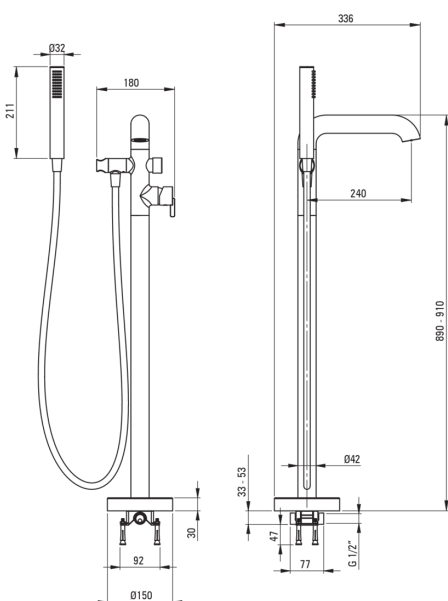

SILIA

Смеситель для ванны, отдельностоящая

 deante

Код товара: BQS_A17M

EAN: 5907650858263

Цвет: bianco

Гарантия [лет]: 7

Смесители

Отделка	хром
Материал	латунь
Вид смесителя	однорычажный, смешивающий
Способ монтажа	напольный
Акустическая группа [дБ]	II (20 < x ≤ 30)

Картридж к смесителю

Размер картриджа	35 мм
------------------	-------

Изливы

Вид излива	стандартный
Материал	латунь

Аэраторы

Тип аэратора	плоский, ламинарный, силиконовый
Размер аэратора	M24

Шланги

Длина [мм]	1500
Вид оплетки	не касается
Anti_twist	1

Лейки

Количество функций	1
Anti-calc	Да
Добавочные свойства	cool-out

Отличительные черты:

- Благородные формы и вечная простота
- Только лучшие материалы, качество которых подтверждено лабораторными испытаниями
- Механический керамический переключатель функций типа Click
- Корпус смесителя изготовлен из латуни высочайшего качества
- Благодаря рычагу который сбоку облегчено поддержание чистоты носика
- Регулируемый угол наклона душевой лейки
- Смеситель в составе с обратными клапанами, благодаря им смешанная вода не стекает обратно в установку
- Прочные наконечники шлангов из латуни
- Душевая лейка Cool-out, которая не нагревается
- Система Anti-Twist, предотвращающая скручивание шланга
- Предложение включает чистящее средство для арматуры всех цветов