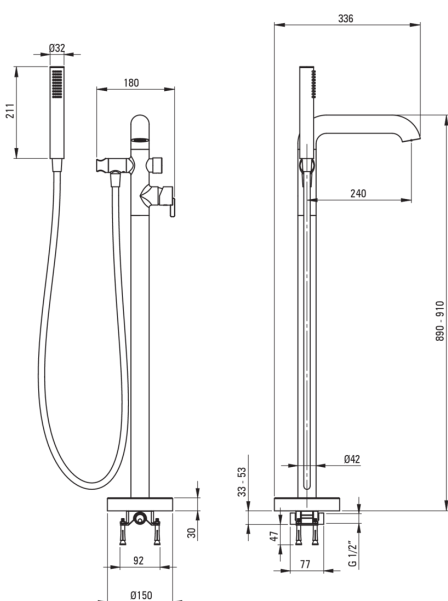

## Baterie pentru cadă, de sine stătător

 deante

Codul produsului: BQS\_A17M

EAN: 5907650858263

Culoarea: bianco

Garanție [ani]: 7

### Baterie

Finisaj	cromat
Material	alamă
Tipul bateriei	un mâner, baterie
Metoda de instalare	pardoseală
Grupa acustică [db]	II (20 < x ≤ 30)

### Baterie cartuș

Dimensiunea cartușului ceramic	35 mm
--------------------------------	-------

### Aeratoare

Tipul aeratorului	plat, laminar, silicon
Dimensiunea aeratorului	M24