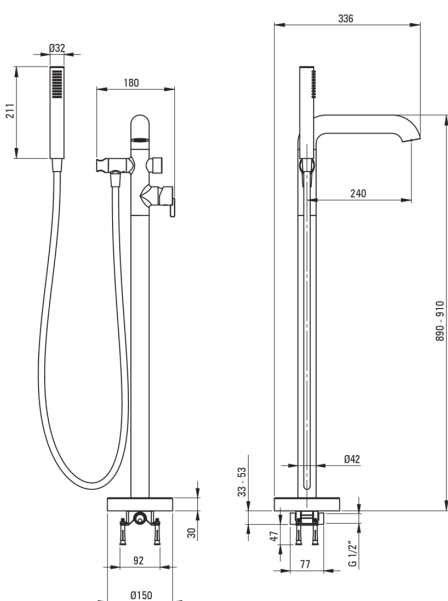

SILIA

Miscelatore Vasca, a libera installazione

Codice prodotto: BQS_A17M

EAN: 5907650858263

Colore: bianco

Garanzia [anni]: 7

Miscelatore

Finitura	cromo
Materiale	in ottone
Tipo di miscelatore	maniglia singola, miscelatore
Metodo di installazione	pavimento
Gruppo acustico [db]	II (20 < x ≤ 30)

Cartuccia per miscelatore

Dimensioni della cartuccia in ceramica 35 mm

Beccucci

Tipo a beccuccio	fermo
Materiale	in ottone

Aeratori

Tipo di aeratore	piatto, laminare, silicone
Dimensioni dell'aeratore	M24

Tubi flessibili

Lunghezza [mm]	1500
Tipo di treccia	non applicabile
Antitorsione	1

Docce a mano

Numero di funzioni	1
Anticalcare	Sì
Caratteristiche aggiuntive	raffreddamento

Caratteristiche:

- Solo i migliori materiali, la cui qualità è stata confermata da test di laboratorio
- Il corpo del miscelatore è realizzato in ottone di altissima qualità
- La leva laterale facilita la pulizia dell'erogatore
- Il miscelatore è dotato di valvole di non ritorno in modo che l'acqua miscelata non rifluisca nell'impianto.
- Estremità del tubo flessibile in ottone resistente
- Doccetta fredda
- Sistema anti-torsione, che impedisce al tubo di attorcigliarsi