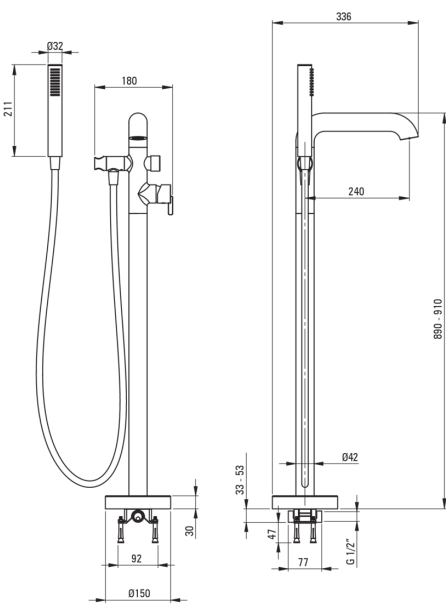

SILIA

Kádtöltő csaptelep, szabadonálló

Cikkszám: BQS_A17M
EAN: 5907650858263
Szín: fehér
Garancia [év]: 7

Csaptelep

Kivitelezés	króm
Anyag	sárgaréz
Csaptelep típusa	egykaros, keverő
Beszerelei mód	padló
Akusztikai osztály [db]	II ($20 < x \leq 30$)

Csaptelep betét

Betét mérete	35 mm
--------------	-------

Kifolyócsövek

Kifolyó típusa	fix
Anyag	sárgaréz

Perlátorok

Perlátor típusa	lapos, lamináris, szilikon
Perlátor mérete	M24

Csővek

Hosszúság [mm]	1500
Fonat típusa	nem alkalmazható
Anti calc/vízkömgelölés	1

Kézizuhanyok

Funkciók száma	1
Anti-calc	Igen
Kiegészítő jellemzők	cool-out

Kiemelések:

- Nemes forma és időtlen egyszerűség
- Csak a legjobb alapanyagokból, amelyek minőségét laboratóriumi vizsgálatok igazolták
- Kerámia, mechanikus klikk-típusú funkciókapcsoló
- A csaptelep teste a legkiválóbb minőségű sárgarézből készült
- Az oldalsó kar megkönnyíti a kifolyó tisztán tartását
- Állítható kézizuhany szög
- A csaptelep visszacsapó szelepekkel van felszerelve, hogy a kevert víz ne folyjon vissza a berendezésbe
- Strapabíró csővégek sárgarézből
- Hűsítő kézizuhany
- Elcsavarodásgátló rendszer, amely megakadályozza a tömlő megcsavarodását
- Az ajánlat tartalmaz egy tisztítószert a szerelvényekhez, amely bármilyen színhez használható