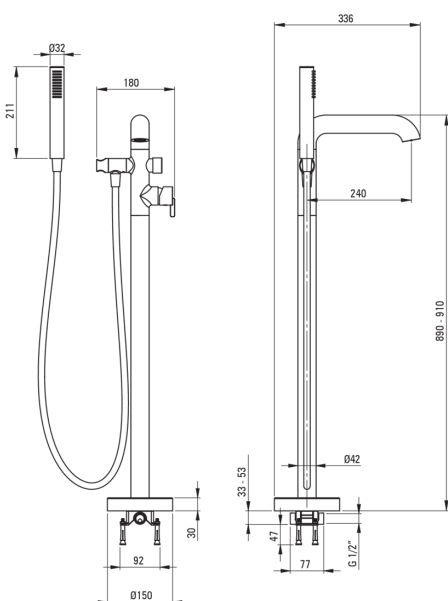

## Robinet de bain, Sur pied

Code produit: BQS\_A17M

EAN: 5907650858263

Couleur: bianco

Garantie [années]: 7

### Cartouche mélangeur

Taille de la cartouche en céramique	35 mm
-------------------------------------	-------