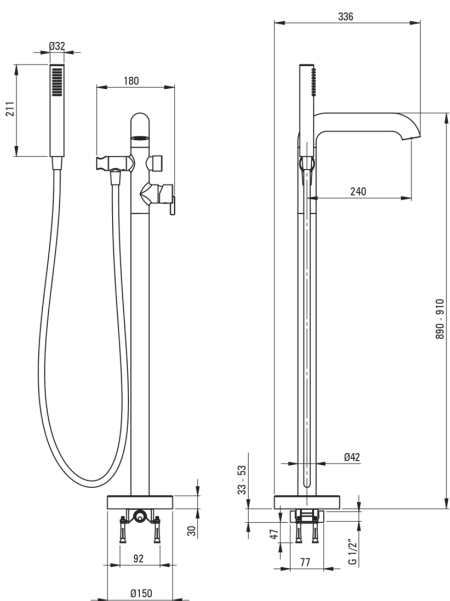

## Batidora, de pie

Código de producto: BQS\_A17M

EAN: 5907650858263

Color: blanco

Garantía [años]: 7

### Cartucho mezclador

Tamaño del cartucho de cerámica	35 mm
---------------------------------	-------

### Manguera

Longitud [mm]	1500
Trenza	no aplica
Anti-twist	1