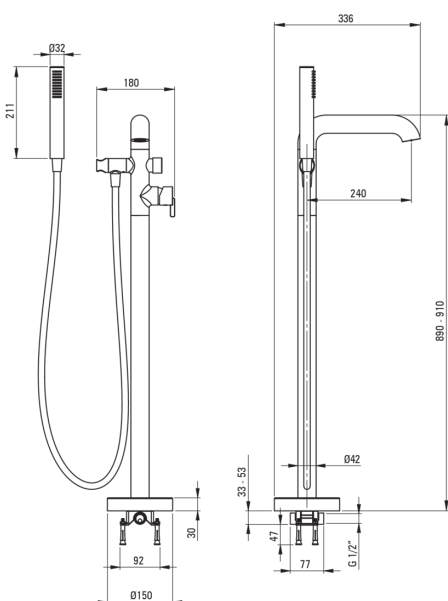

SILIA

Wannenarmatur, freistehend

Artikel-Nr.: BQS_A17M
 EAN: 5907650858263
 Farbe: bianco
 Garantie [Jahre]: 7

Armatur

Ausführung	Chrom
Material	Messing
Art der armatur	Einhebel, Mischer
Methode der montage	Fußboden
Akkustische gruppe	II

Kartusche

Größe der kartusche	35 mm
---------------------	-------

Ausläufe

Auslaufart	fest
Material	Messing

Aerator

Typ des luftsprudlers	flach, laminar, Silikon-
Aerator gröÙe	M24

Schläuche

Länge	1500
Geflechtart	nicht zutreffend
Anti-twist	1

Handbrausen

Anzahl der funktionen	1
Anti-calc	Ja
Zusatzmerkmale	cool out

Charakteristische Merkmale:

- Edle Form und zeitlose Schlichtheit
- Nur die besten Materialien, deren Qualität durch Laboruntersuchungen bestätigt wird
- Mechanischer Funktionsschalter aus Keramik mit Klickfunktion
- Armaturkörper ist aus hochwertigem Messing gefertigt
- Hebel an der Seite erleichtert die Reinigung des Auslaufs
- Einstellbarer Winkel der Brause
- Armatur ist mit Rückschlagventilen ausgestattet, damit das gemischte Wasser nicht in die Installation zurückfließt
- Langlebige Schlauchenden aus Messing
- Cool-Out-Handbrause, die sich nicht erwärmt
- Anti-Twist-System verhindert das Verdrehen des Schlauchs
- Im Angebot Präparat zum Reinigen von Armaturen in allen Ausführungen