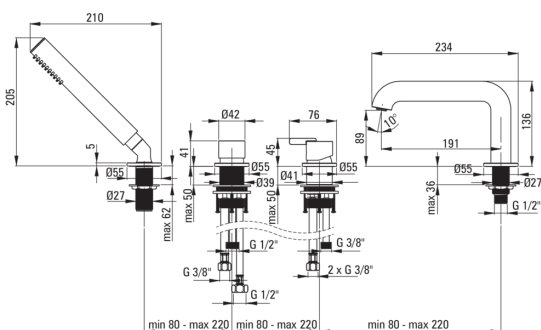

Оздоблення	bianco
Матеріал	латунь
Тип змішувача	з однією ручкою, змішуючий
Спосіб монтажу	стоячий
Акустична група	1 (x ≤ 20)

Картридж до змішувача

Розмір керамічного картриджа	35 мм
------------------------------	-------

З'єднувальні шланги

Довжина [мм]	450
Винт до інсталяції	3/8"
Винт кронштейна	M12

Шланги

Довжина [мм]	1500
Anti_twist	1

Лійки

Кількість функцій	1
Anti calc	Так
Додаткові функції	cool-out

Відмінна риса:

- Шляхетна форма та позачасова простота
- Механічний керамічний перемикач функцій типу Click
- Корпус змішувача виготовлений з високоякісної латуні
- Силіконовий аератор для легкого видалення вапняних відкладень
- Рухомий аератор дозволяє направляти струмінь води
- Тільки найкращі матеріали, якість яких ми підтверджуємо дослідженнями в лабораторії
- Анти-calc функція
- Міцні кінці шланга з латуні
- Монтажна втулка полегшує монтаж змішувача
- Лійка Cool-out, яка не нагрівається
- З'єднувальні шланги в комплекті
- Засіб для очищення санітарної арматури доступний у всіх кольорах