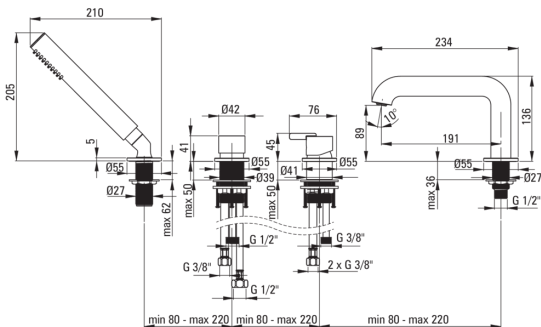

SILIA

Змішувач для ванни, 4 - отвірна

deante

Код продукту: BQS_A14M

EAN: 5907650858256

Колір: bianco

Гарантія: 7

Змішувач

| | |
|-----------------|------------------------------|
| Оздоблення | bianco |
| Матеріал | латунь |
| Тип змішувача | з однією рукою, змішуючий |
| Спосіб монтажу | стоячий |
| Акустична група | I (x ≤ 20) |

Картридж до змішувача

| | |
|------------------------------|-------|
| Розмір керамічного картриджа | 35 мм |
|------------------------------|-------|

Носики

| | |
|--------------------------------|-----------|
| Вид носика | нерухомий |
| Діапазон виливу змішувача [мм] | 191 |
| Матеріал | латунь |

З'єднувальні шланги

| | |
|--------------------|------|
| Довжина [мм] | 450 |
| Винт до інсталяції | 3/8" |
| Винт кронштейна | M12 |

Шланги

| | |
|--------------|------|
| Довжина [мм] | 1500 |
| Anti_twist | 1 |