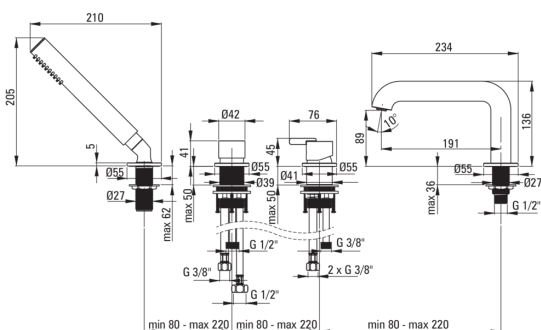

## Смеситель для ванны, 4-отверстия

deante

Код товара: BQS\_A14M

EAN: 5907650858256

Цвет: bianco

Гарантия [лет]: 7

### Картридж к смесителю

Размер картриджа	35 мм
------------------	-------

### Изливы

Вид излива	стандартный
Длина излива [мм]	191
Материал	латунь

### Соединительные шланги

Длина [мм]	450
Винт к инсталляции	3/8"
Винт кронштейна	M12