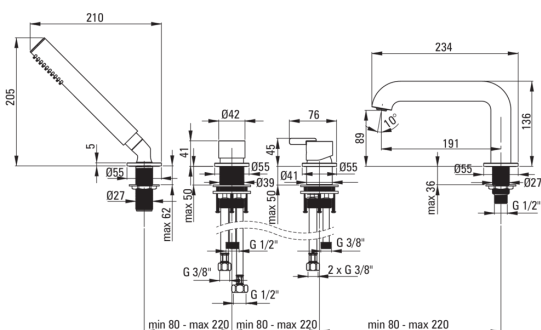

SILIA

Смеситель для ванны, 4-отверстия

Код товара: BQS_A14M

EAN: 5907650858256

Цвет: bianco

Гарантия [лет]: 7

Смесители

Отделка	bianco
Материал	латунь
Вид смесителя	однорычажный, смешивающий
Способ монтажа	стоящий
Акустическая группа [дб]	I ($x \leq 20$)

Картридж к смесителю

Размер картриджа	35 мм
------------------	-------

Изливы

Вид излива	стандартный
Длина излива [мм]	191
Материал	латунь

Переключатель функции

Тип переключателя	механический типа click
-------------------	-------------------------

Аэраторы

Тип аэратора	силиконовый, ламинарный, подвижный
Размер аэратора	M24

Соединительные шланги

Длина [мм]	450
Винт к инсталляции	3/8"
Винт кронштейна	M12

Шланги

Длина [мм]	1500
Anti_twist	1

Лейки

Количество функций	1
Anti-calc	Да
Добовочные свойства	cool-out