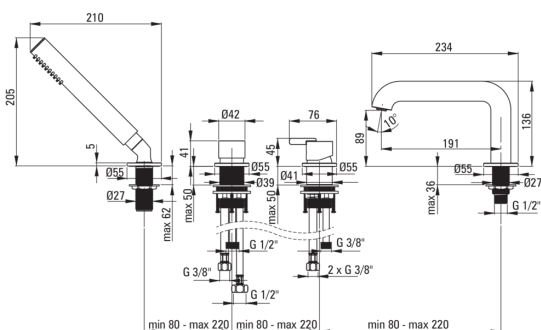

SILIA

Baterie pentru cadă, 4-orificii

deante

Codul produsului: BQS_A14M

EAN: 5907650858256

Culoarea: bianco

Garanție [ani]: 7

Baterie

Finisaj	bianco
Material	alamă
Tipul bateriei	un mâner, baterie
Metoda de instalare	de sine stătător
Grupa acustică [db]	1 ($x \leq 20$)

Baterie cartuș

Dimensiunea cartușului ceramic	35 mm
--------------------------------	-------

Pipe

Tipul pipei	fix
Raza de acțiune a pipei bateriei [mm]	191
Material	alamă

Comutator funcții

Tipul comutatorului	mecanic cu activare prin apăsare
---------------------	----------------------------------

Aeratoare

Tipul aeratorului	silicon, laminar, pivotant
Dimensiunea aeratorului	M24

Furtunuri de racordare

Lungimea [mm]	450
Filet de instalare	3/8"
Filet de conexiune	M12

Furtunuri

Lungimea [mm]	1500
Anti-twist	1