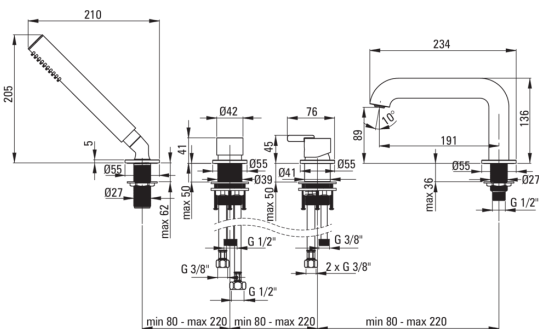

SILIA

Kádtöltő csaptelep, 4-lyukas

Cikkszám: BQS_A14M
EAN: 5907650858256
Szín: fehér
Garancia [év]: 7

Csaptelep

Kivitelezés	fehér
Anyag	sárgaréz
Csaptelep típusa	egykaros, keverő
Beszereleési mód	álló
Akusztikai osztály [db]	I (x ≤ 20)

Csaptelep betét

Betét mérete	35 mm
--------------	-------

Kifolyócsövek

Kifolyó típusa	fix
Csaptelep kifolyócső hatótávolsága [mm]	191
Anyag	sárgaréz

Funkcióváltó

Váltó típusa	klikk típusú mechanikus
--------------	-------------------------

Perlátorok

Perlátor típusa	szilikon, lamináris, mozgó
Perlátor mérete	M24

Csatlakozó tömlők

Hosszúság [mm]	450
Menet beszereléshez	3/8"
Csatlakozó menet	M12

Csövek

Hosszúság [mm]	1500
Anti calc/vízkőmegelőzés	1