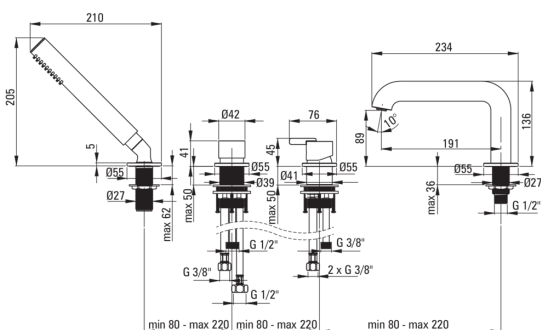

SILIA

Robinet de bain, 4 trous

Code produit: BQS_A14M

EAN: 5907650858256

Couleur: bianco

Garantie [années]: 7

Mitigeur

Finition	bianco
Matériel	cuivre
Type de mitigeur	mono-manche, mixer
Méthode de montage	debout
Groupe acoustique [db]	1 ($x \leq 20$)

Cartouche mélangeur

Taille de la cartouche en céramique	35 mm
-------------------------------------	-------

Becs

Type de bec	fixe
La distance de bec de robinet [mm]	191
Matériel	cuivre

Commutateur de fonction

Type de commutateur	type de clic mécanique
---------------------	------------------------

Aérateurs

Type d'aérateur	silicone, laminaire, mobile
Taille de l'aérateur	M24

Flexibles de raccordement

Longueur [mm]	450
Fil d'installation	3/8"
Fil de connexion	M12