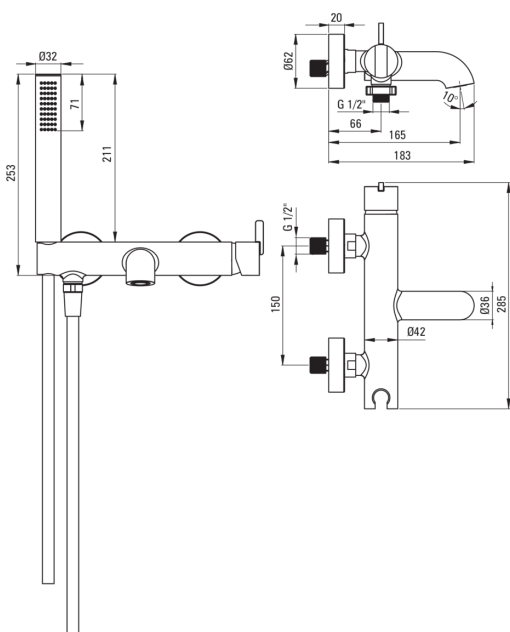

## Змішувач для ванни

Код продукту: BQS\_A11M

EAN: 5907650858249

Колір: bianco

Гарантія: 7

### Змішувач

Оздоблення	bianco
Матеріал	латунь
Тип змішувача	з однією ручкою, змішуючий
Спосіб монтажу	настінний

### Картридж до змішувача

Розмір керамічного картриджа	35 мм
------------------------------	-------