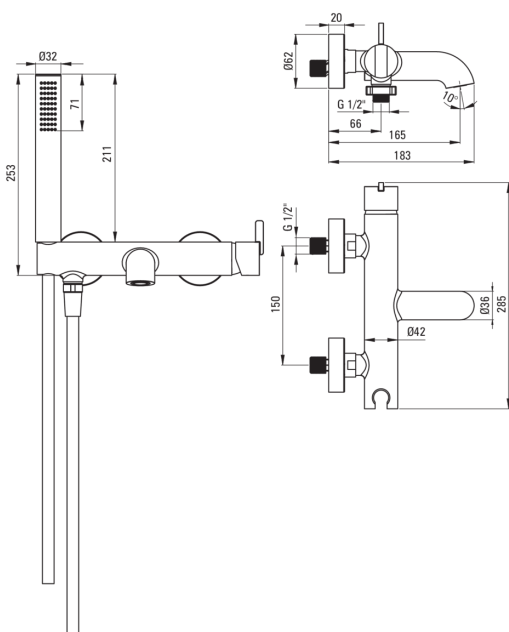

## Armatura za kad

koda izdelka: BQS\_A11M

EAN: 5907650858249

Barva: bel

Garancija [leta]: 7

### Armatura vključena

Finiš	bel
Material	medenina
Tip armature	z eno ročico, armatura
Metoda montaže	stenski

### Mešalna kartuša

Velikost keramične kartuše	35 mm
----------------------------	-------

### Cevi

Dolžina [mm]	1500
Tip pletenja	ni relevantno
Anti-twist	1