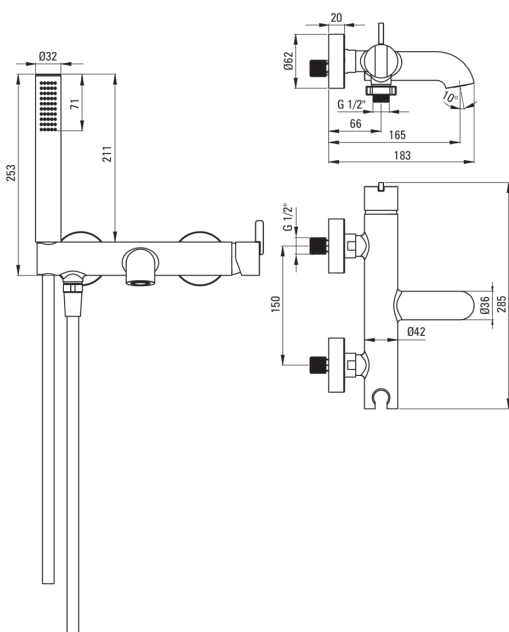

## Baterie pentru cadă

Codul produsului: BQS\_A11M

EAN: 5907650858249

Culoarea: bianco

Garanție [ani]: 7

### Baterie

Finisaj	bianco
Material	alamă
Tipul bateriei	un mâner, baterie
Metoda de instalare	montare pe perete

### Baterie cartuș

Dimensiunea cartușului ceramic	35 mm
--------------------------------	-------

### Aeratoare

Tipul aeratorului	silicon, pivotant
Dimensiunea aeratorului	M24