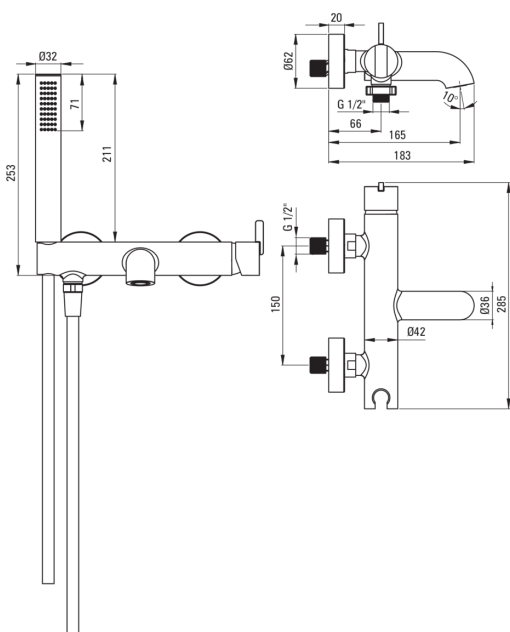

SILIA

Miscelatore Vasca

Codice prodotto: BQS_A11M

EAN: 5907650858249

Colore: bianco

Garanzia [anni]: 7

Miscelatore

Finitura	bianco
Materiale	in ottone
Tipo di miscelatore	maniglia singola, miscelatore
Metodo di installazione	montaggio a parete

Cartuccia per miscelatore

Dimensioni della cartuccia in ceramica 35 mm

Interruttore di funzione

Tipo di interruttore meccanica in ceramica

Aeratori

Tipo di aeratore silicone, girevole
Dimensioni dell'aeratore M24

Tubi flessibili

Lunghezza [mm] 1500
Tipo di treccia non applicabile
Antitorsione 1

Docce a mano

Numero di funzioni 1
Anticalcare Sì
Caratteristiche aggiuntive raffreddamento

Caratteristiche:

- Il corpo del miscelatore è realizzato in ottone di altissima qualità
- Un aeratore mobile ti permette di dirigere il flusso d'acqua
- Aeratore in silicone per rimuovere facilmente il calcare
- Solo i migliori materiali, la cui qualità è stata confermata da test di laboratorio
- Estremità del tubo flessibile in ottone resistente
- Sistema anti-torsione, che impedisce al tubo di attorcigliarsi
- Doccetta fredda