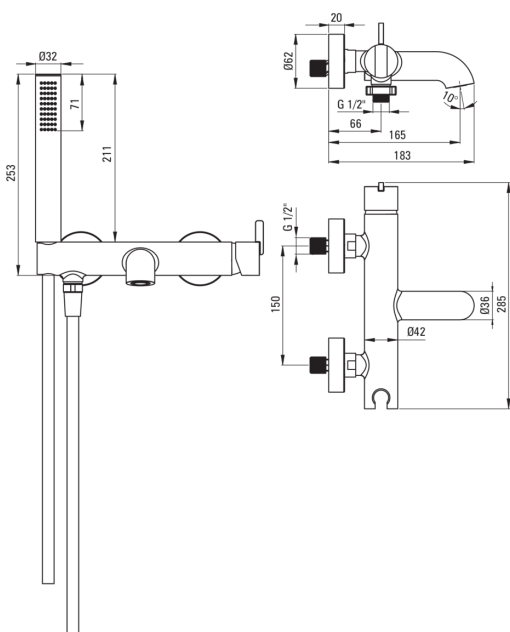

SILIA

Robinet de bain

Code produit: BQS_A11M

EAN: 5907650858249

Couleur: bianco

Garantie [années]: 7

Mitigeur

Finition	bianco
Matériel	cuivre
Type de mitigeur	mono-manche, mixer
Méthode de montage	mur

Cartouche mélangeur

Taille de la cartouche en céramique	35 mm
-------------------------------------	-------

Commutateur de fonction

Type de commutateur	céramique mécanique
---------------------	---------------------

Aérateurs

Type d'aérateur	silicone, mobile
Taille de l'aérateur	M24

Flexibles

Longueur [mm]	1500
Type de tresse	n'est pas applicable
Anti-torsion	1

Douchettes à main

Nombre de fonctions	1
Anti-calcaire	Oui
Caractéristiques supplémentaires	cool-out