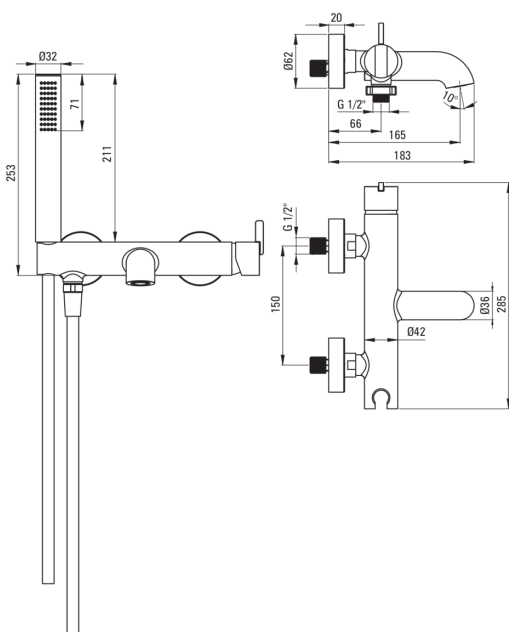

#### Armatur

Ausführung	bianco
Material	Messing
Art der armatur	Einhebel, Mischer
Methode der montage	Wand-

#### Kartusche

Größe der kartusche	35 mm
---------------------	-------

#### Schläuche

Länge	1500
Geflechtart	nicht zutreffend
Anti-twist	1