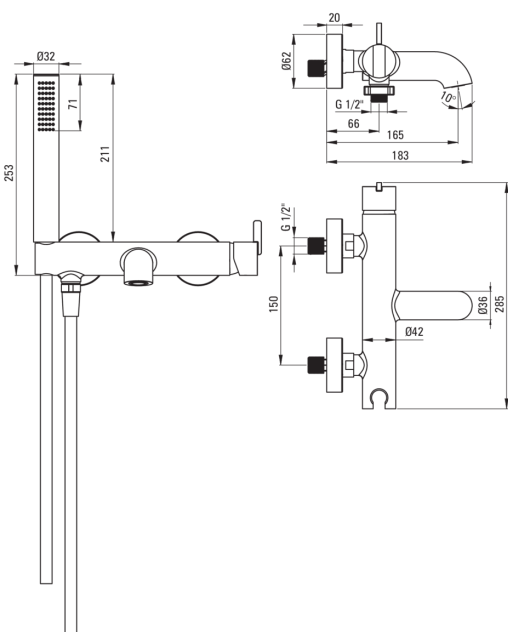

Artikel-Nr.: BQS_A11M
EAN: 5907650858249
Farbe: bianco
Garantie [Jahre]: 7

Armatur

Ausführung	bianco
Material	Messing
Art der armatur	Einhebel, Mischer
Methode der montage	Wand-

Kartusche

Größe der kartusche	35 mm
---------------------	-------

Funktionen-umschalter

Typ des umschalters	mechanisch, keramisch
---------------------	-----------------------

Aerator

Typ des luftsprudlers	Silikon-, beweglich
Aerator gröÙe	M24

Schläuche

Länge	1500
Geflechtart	nicht zutreffend
Anti-twist	1

Handbrausen

Anzahl der funktionen	1
Anti-calc	Ja
Zusatzmerkmale	cool out

Charakteristische Merkmale:

- Edle Form und zeitlose Schlichtheit
- Armaturkörper ist aus hochwertigem Messing gefertigt
- Beweglicher Aerator ermöglicht den Wasserstrahl zu lenken
- Silikon-Aerator zum einfachen Entfernen von Kalkablagerungen
- Nur die besten Materialien, deren Qualität durch Laboruntersuchungen bestätigt wird
- Handbrausehalterung im Armaturenkörper integriert
- Langlebige Schlauchenden aus Messing
- Anti-Twist-System verhindert das Verdrehen des Schlauchs
- Handbrause mit Anti-Kalk-Funktion
- Cool-Out-Handbrause, die sich nicht erwärmt
- Im Angebot Präparat zum Reinigen von Armaturen in allen Ausführungen