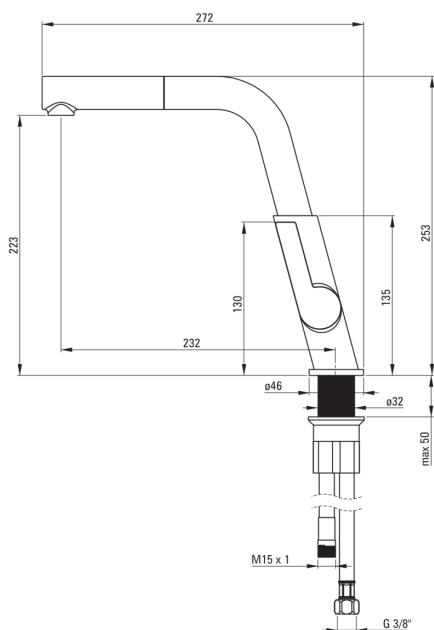

SILIA

Змішувач для кухні

Код продукту: BQS_073M

EAN: 5908212071397

Колір: хром

Гарантія: 7

Змішувач

Оздоблення	хром
Матеріал	латунь
Тип змішувача	з однією ручкою, змішуючий
Спосіб монтажу	стоячий
Клас витрати	Z - 4-9 л/хв
Акустична група	II ($20 < x \leq 30$)
Зворотні клапани	Так

Картридж до змішувача

Розмір керамічного картриджа	25 мм

Носики

Вид носика	висувний, рухомий
Діапазон виливу змішувача [мм]	233

Аератори

Тип аератора	рухомий

З'єднувальні шланги

Довжина [мм]	450
Винт до інсталяції	3/8"
Винт кронштейна	M8

Шланги

Довжина [мм]	1500
Тип обплетення	Одиночно плетений

Лійки

Кількість функцій	1

Відмінна риса:

- Корпус змішувача виготовлений з високоякісної латуні
- Змішувач оснащений аератором для аерації струменя
- Рухомий аератор дозволяє направляти струмінь води
- Змішувач з функціональним висувним носиком
- Монтажна втулка полегшує монтаж змішувача
- З'єднувальні шланги в комплекті
- Клас витрати (4-9 л / хв) дозволяє знизити витрату води
- Змішувач оснащений зворотними клапанами, щоб змішана вода не поверталася в інсталяцію
- Тільки найкращі матеріали, якість яких ми підтверджуємо дослідженнями в лабораторії
- Засіб для очищення санітарної арматури доступний у всіх кольорах