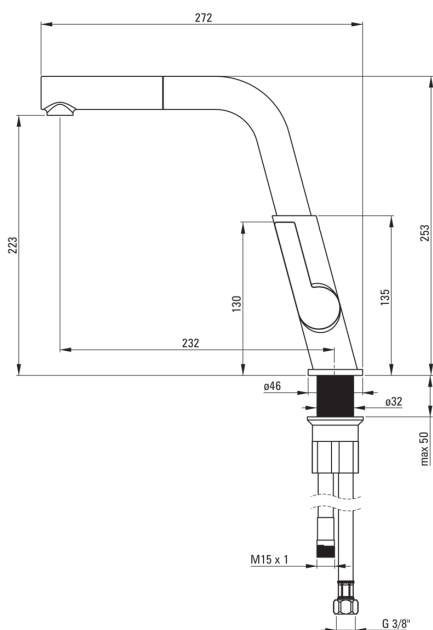

koda izdelka: BQS_073M

EAN: 5908212071397

Barva: krom

Garancija [leta]: 7

Armatura vključena

Finiš	krom
Material	medenina
Tip armature	z eno ročico, armatura
Metoda montaže	stoječ
Razred pretoka [l/min]	Z - 4-9 l/min
Zvočni razred [db]	II (20 < x ≤ 30)
Nadzorni ventil	Ja

Mešalna kartuša

Velikost keramične kartuše	25 mm
----------------------------	-------

Izlivi

Tip izliva	izvlečno, vrtljivo
Dolžina izliva [mm]	233

Perlator

Tip perlatorja	vrtljivo
----------------	----------

Povezovalne cevi

Dolžina [mm]	450
Montažni navoj	3/8"
Navoj priključka 1/2"	M8

Cevi

Dolžina [mm]	1500
Tip pletenja	enojno pleteno

Tuš ročke

Število funkcijskih stikal	1
----------------------------	---

karakteristike:

- Telo armature je izdelano iz najkakovostnejše medenine
- Armatura je opremljena s perlatorjem za vodni curek
- Premični perlator omogoča usmerjanje toka vode
- Armatura s funkcionalnim izvlečnim izlivom
- Montažni tulec olajša namestitev armature
- Priložene priključne cevi
- Razred pretoka Z (4-9 l/min) omogoča zmanjšanje porabe vode
- Armatura ima nepovratne ventile, da mešana voda ne teče nazaj v sistem
- Samo najboljši materiali, katerih kakovost je potrjena z laboratorijskimi testi
- Ponudba vsebuje čistilno sredstvo za armature vseh barv