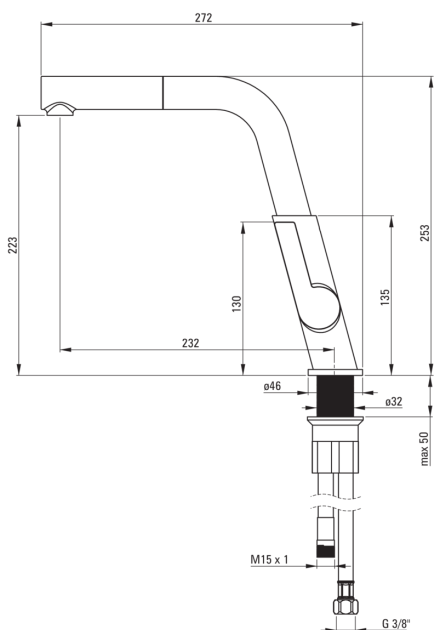

SILIA

Смеситель для кухни

Код товара: BQS_073M

EAN: 5908212071397

Цвет: хром

Гарантия [лет]: 7

Смесители

Отделка	хром
Материал	латунь
Вид смесителя	однорычажный, смешивающий
Способ монтажа	стоящий
Класс расхода [л/мин]	Z - 4-9 л/мин
Акустическая группа [дБ]	II (20 < x ≤ 30)
Обратные клапаны	Да

Картридж к смесителю

Размер картриджа	25 мм
------------------	-------

Изливы

Вид излива	выдвижная, оборачиваемая
Длина излива [мм]	233

Аэраторы

Тип аэратора	подвижный
--------------	-----------

Соединительные шланги

Длина [мм]	450
Винт к инсталляции	3/8"
Винт кронштейна	M8

Шланги

Длина [мм]	1500
Вид оплетки	индивидуально плетеный

Лейки

Количество функций	1
--------------------	---

Отличительные черты:

- Корпус смесителя изготовлен из латуни высочайшего качества
- Смеситель оборудован струйным аэратором
- Мобильный аэратор позволяет направлять струю воды
- Смеситель с функциональным выдвижным изливом
- Монтажная втулка облегчает установку смесителя
- Соединительные шланги 45 см в комплекте
- Класс расхода Z (4-9 л/мин) позволяет снизить употребление воды
- Смеситель в составе с обратными клапанами, благодаря им смешанная вода не стекает обратно в установку
- Только лучшие материалы, качество которых подтверждено лабораторными испытаниями
- Предложение включает чистящее средство для арматуры всех цветов