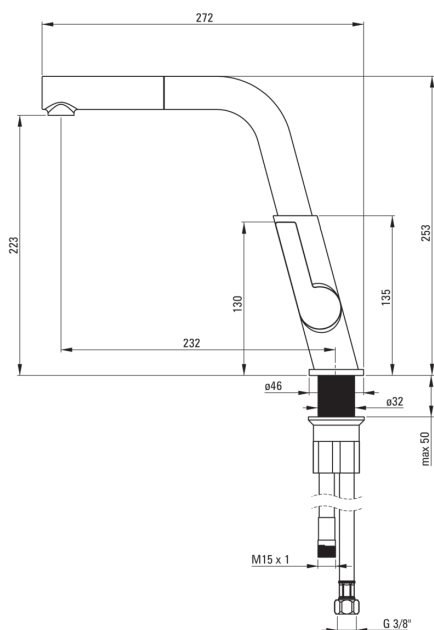

SILIA

Bateria kuchenna

Cena Netto: 617,07 zł
Cena Brutto: 759,00 zł

deante

Kod produktu: BQS_073M

EAN: 5908212071397

Kolor: chrom

Gwarancja [lata]: 7

Bateria

Wykończenie	chrom
Materiał	mosiądz
Rodzaj baterii	jednouchwytowa, mieszaczowa
Sposób montażu	stojący
Klasa przepływu [l/min]	Z - 4-9 l/min
Grupa akustyczna [db]	II (20 < x ≤ 30)
Zawory zwrotne	Tak

Głowica do baterii

Rozmiar głowicy ceramicznej	25 mm

Wylewka

Rodzaj wylewki	wyciągana, obrotowa
Zasięg wylewki baterijnej [mm]	233

Aerator

Typ aeratora	ruchomy

Wężyk przyłączeniowy

Długość [mm]	450
Gwint od instalacji	3/8"
Gwint przyłącza	M8

Wąż

Długość [mm]	1500
Rodzaj opłotu	pojedynczo pleciony

Słuchawka

Ilość funkcji	1

Wyróżniki:

- Korpus baterii wykonany z najwyższej jakości mosiądzu
- Bateria wyposażona w aerator napowietrzający strumień
- Ruchomy aerator pozwala pokierować strumieniem wody
- Bateria z funkcjonalną wyciąganą wylewką
- Tuleja montażowa ułatwia montaż baterii
- Wężyki przyłączeniowe w komplecie
- Klasa przepływu Z (4-9 l/min) pozwala na zredukowanie zużycia wody
- Bateria wyposażona w zawory zwrotne, dzięki czemu zmieszana woda nie cofa się do instalacji
- Tylko najlepsze materiały, których jakość potwierdzamy badaniami w laboratorium
- W ofercie preparat do czyszczenia armatury we wszystkich kolorach