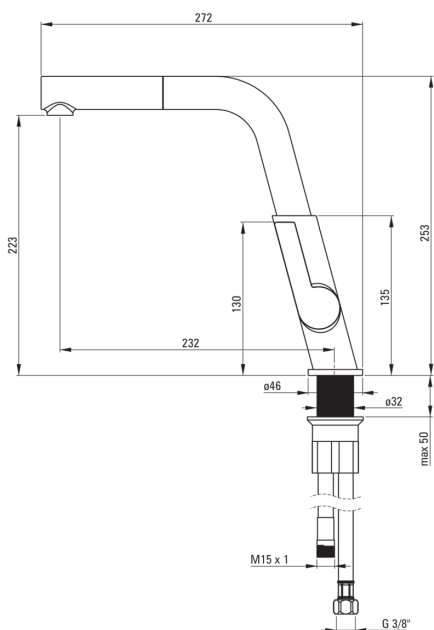

SILIA

Miscelatore Cucina

Codice prodotto: BQS_073M

EAN: 5908212071397

Colore: cromo

Garanzia [anni]: 7

Miscelatore

Finitura	cromo
Materiale	in ottone
Tipo di miscelatore	maniglia singola, miscelatore
Metodo di installazione	in piedi
Classe di flusso [l/min]	Z - 4-9 l/min
Gruppo acustico [db]	II (20 < x ≤ 30)
Valvole di non ritorno	Sì

Cartuccia per miscelatore

Dimensioni della cartuccia in ceramica 25 mm

Beccucci

Tipo a beccuccio	estrazione, girevole
Gamma delle bocchette di miscelazione [mm]	233

Aeratori

Tipo di aeratore	girevole
------------------	----------

Tubi di collegamento

Lunghezza [mm]	450
Filetto di installazione	3/8"
Filetto di connessione	M8

Tubi flessibili

Lunghezza [mm]	1500
Tipo di treccia	a treccia singola

Docce a mano

Numero di funzioni	1
--------------------	---

Caratteristiche:

- Il corpo del miscelatore è realizzato in ottone di altissima qualità
- Il miscelatore è dotato di un aeratore di flusso
- Un aeratore mobile ti permette di dirigere il flusso d'acqua
- Miscelatore con bocca estraibile funzionale
- Il manicotto di montaggio facilita l'installazione del miscelatore
- Tubi di collegamento da 45 cm inclusi
- Classe di portata Z (4-9 l/min) che consente di ridurre il consumo d'acqua
- Il miscelatore è dotato di valvole di non ritorno in modo che l'acqua miscelata non rifluisca nell'impianto.
- Solo i migliori materiali, la cui qualità è stata confermata da test di laboratorio