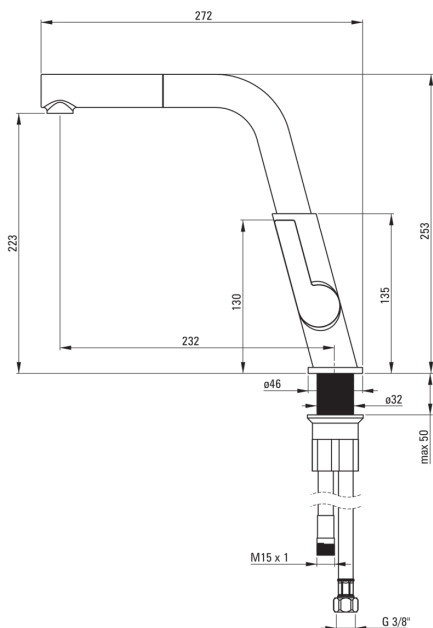

### Csaptelep

Kivitelezés	króm
Anyag	sárgaréz
Csaptelep típusa	egykaros, keverő
Beszereési mód	álló
Átfolyási osztály [l/perc]	Z - 4-9 l/min
Akusztikai osztály [db]	II (20 < x ≤ 30)
Visszacsapó szelepek	Igen

### Csaptelep betét

Betét mérete	25 mm
--------------	-------

### Csatlakozó tömlők

Hosszúság [mm]	450
Menet beszereléshez	3/8"
Csatlakozó menet	M8

### Csővek

Hosszúság [mm]	1500
Fonat típusa	fonott