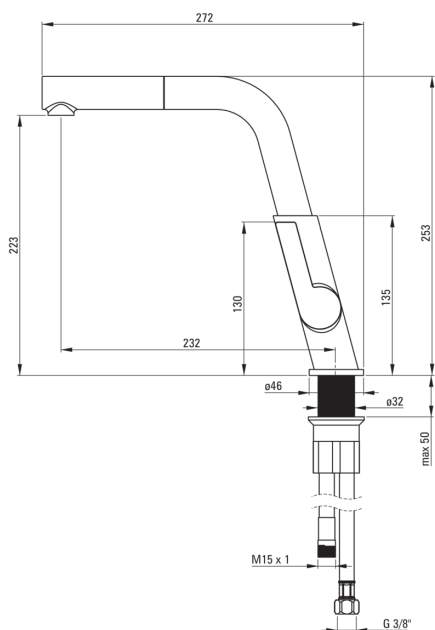

SILIA

Robinet de cuisine

Code produit: BQS_073M

EAN: 5908212071397

Couleur: chrome

Garantie [années]: 7

Mitigeur

Finition	chrome
Matériel	cuivre
Type de mitigeur	mono-manche, mixer
Méthode de montage	debout
Classe de débit [l/min]	Z - 4-9 l/min
Groupe acoustique [db]	II (20 < x ≤ 30)
Clapets anti-retour	Oui

Cartouche mélangeur

Taille de la cartouche en céramique	25 mm
-------------------------------------	-------

Becs

Type de bec	extractible, tournant
La distance de bec de robinet [mm]	233

Aérateurs

Type d'aérateur	mobile
-----------------	--------

Flexibles de raccordement

Longueur [mm]	450
Fil d'installation	3/8"
Fil de connexion	M8

Flexibles

Longueur [mm]	1500
Type de tresse	tressé individuellement

Douchettes à main

Nombre de fonctions	1
---------------------	---

Caractéristiques:

- Le corps du mitigeur est en cuivre de la plus haute qualité
- Le mitigeur est équipé d'un aérateur de jet
- Un aérateur mobile permet de diriger le jet d'eau
- Mitigeur avec bec extractible fonctionnel
- Le manchon de montage facilite l'installation du mitigeur
- Tuyaux de raccordement de 45 cm inclus
- Classe de débit Z (4-9 l/min) permettant une réduction de la consommation d'eau
- Le mitigeur est équipé de clapets anti-retour afin que l'eau mitigée ne reflue pas dans l'installation
- Seuls les meilleurs matériaux, dont la qualité a été confirmée par des tests en laboratoire
- L'offre comprend un produit de nettoyage pour les luminaires de toutes les couleurs