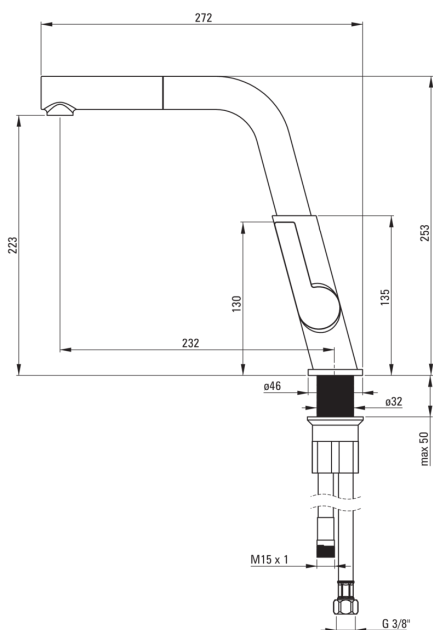

Código de producto: BQS_073M

EAN: 5908212071397

Color: cromo

Garantía [años]: 7

Mezclador

Finalizar	cromo
Material	latón
Tipo de mezcladora	piloto único, mezclador
Metodo de instalacion	de pie
Clase de flujo [l/min]	Z - 4-9 l/min
Grupo acústico [db]	II (20 <x ≤ 30)
Revisar válvulas	Sí

Cartucho mezclador

Tamaño del cartucho de cerámica	25 mm
---------------------------------	-------

Boquiabiertos

Tipo de boquilla	extraer, girar
Rango de boquiabierto de mezclador [mm]	233

Aireador

Tipo aéreo	girar
------------	-------

Conectando mangueras

Longitud [mm]	450
Hilo de instalación	3/8"
Hilo de conexión	M8

Manguera

Longitud [mm]	1500
Trenza	estruqueado

Duchas de mano

Número de funciones	1
---------------------	---

Características:

- Cuerpo de batería hecho de latón de la más alta calidad
- Batería equipada con una aireación del aireador de la corriente
- El aireador móvil le permite dirigir la corriente de agua
- Batería con un toque de extracción funcional
- La manga de montaje facilita la instalación de la batería
- Mangueras de conexión incluidas
- La clase de flujo con (4-9 l/min) le permite reducir el consumo de agua
- Batería equipada con válvulas de retención, gracias a las cuales el agua mixta no vuelve a la instalación
- Solo los mejores materiales cuya calidad es confirmada por la investigación en el laboratorio