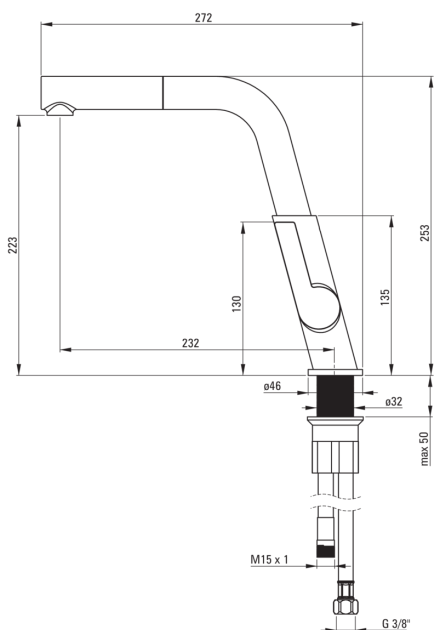

Código de producto: BQS_073M

EAN: 5908212071397

Color: cromo

Garantía [años]: 7

Mezclador

Finalizar	cromo
Material	latón
Tipo de mezcladora	piloto único, mezclador
Metodo de instalacion	de pie
Clase de flujo [l/min]	Z - 4-9 l/min
Grupo acústico [db]	II (20 <x ≤ 30)
Revisar válvulas	Sí

Cartucho mezclador

Tamaño del cartucho de cerámica	25 mm
---------------------------------	-------

Boquiabiertos

Tipo de boquilla	extraer, girar
Rango de boquiabierto de mezclador [mm]	233

Aireador

Tipo aéreo	girar
------------	-------

Conectando mangueras

Longitud [mm]	450
Hilo de instalación	3/8"
Hilo de conexión	M8

Manguera

Longitud [mm]	1500
Trenza	estruqueado

Duchas de mano

Número de funciones	1
---------------------	---

Características:

- Cuerpo de batería hecho de latón de la más alta calidad
- Batería equipada con una aireación del aireador de la corriente
- El aireador móvil le permite dirigir la corriente de agua
- Batería con un toque de extracción funcional
- La manga de montaje facilita la instalación de la batería
- Mangueras de conexión incluidas
- La clase de flujo con (4-9 l/min) le permite reducir el consumo de agua
- Batería equipada con válvulas de retención, gracias a las cuales el agua mixta no vuelve a la instalación
- Solo los mejores materiales cuya calidad es confirmada por la investigación en el laboratorio