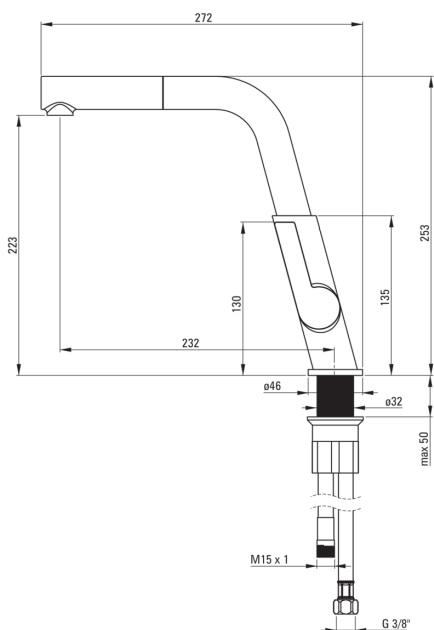

Artikel-Nr.: BQS_073M

EAN: 5908212071397

Farbe: Chrom

Garantie [Jahre]: 7

Armatur

Ausführung	Chrom
Material	Messing
Art der armatur	Einhebel, Mischer
Methode der montage	stehend
Durchflussklasse [l/min]	Z - 4-9 l/min
Akkustische gruppe	II
Rückventil	Ja

Kartusche

Größe der kartusche	25 mm

Ausläufe

Auslaufart	ausziehbarer Auslauf, schwenkbar
Armaturausladung [mm]	233

Aerator

Typ des luftsprudlers	beweglich

Anschlussschläuche

Länge	450
Installationsgewinde	3/8"
Anschlussgewinde	M8

Schläuche

Länge	1500
Geflechtart	einzel geflochten

Handbrausen

Anzahl der funktionen	1

Charakteristische Merkmale:

- Armaturkörper ist aus hochwertigem Messing gefertigt
- Armatur ist mit einem Strahlbelüfter ausgestattet
- Beweglicher Aerator ermöglicht den Wasserstrahl zu lenken
- Armatur mit funktionellem herausziehbarem Auslauf
- Montagehülse erleichtert die Montage der Armatur
- 45 cm Anschlusschläuche im Set
- Durchflussklasse Z (4-9 l/min) ermöglicht einen reduzierten Wasserverbrauch
- Armatur ist mit Rückschlagventilen ausgestattet, damit das gemischte Wasser nicht in die Installation zurückfließt
- Nur die besten Materialien, deren Qualität durch Laboruntersuchungen bestätigt wird
- Im Angebot Präparat zum Reinigen von Armaturen in allen Ausführungen