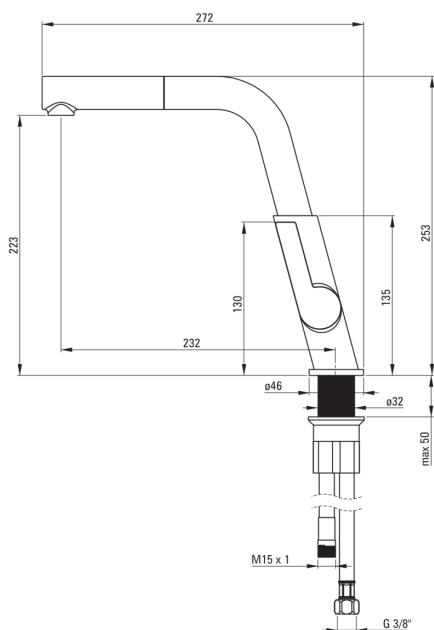

Artikel-Nr.: BQS_073M

EAN: 5908212071397

Farbe: Chrom

Garantie [Jahre]: 7

Armatur

Ausführung	Chrom
Material	Messing
Art der armatur	Einhebel, Mischer
Methode der montage	stehend
Durchflussklasse [l/min]	Z - 4-9 l/min
Akkustische gruppe	II
Rückventil	Ja

Kartusche

Größe der kartusche	25 mm
---------------------	-------

Ausläufe

Auslaufart	ausziehbarer Auslauf, schwenkbar
Armaturausladung [mm]	233

Aerator

Typ des luftsprudlers	beweglich
-----------------------	-----------

Anschlusschläuche

Länge	450
Installationsgewinde	3/8"
Anschlussgewinde	M8

Schläuche

Länge	1500
Geflechtart	einzel geflochten

Handbrausen

Anzahl der funktionen	1
-----------------------	---

Charakteristische Merkmale:

- Armaturkörper ist aus hochwertigem Messing gefertigt
- Armatur ist mit einem Strahlbelüfter ausgestattet
- Beweglicher Aerator ermöglicht den Wasserstrahl zu lenken
- Armatur mit funktionellem herausziehbarem Auslauf
- Montagehülse erleichtert die Montage der Armatur
- 45 cm Anschlusschläuche im Set
- Durchflussklasse Z (4-9 l/min) ermöglicht einen reduzierten Wasserverbrauch
- Armatur ist mit Rückschlagventilen ausgestattet, damit das gemischte Wasser nicht in die Installation zurückfließt
- Nur die besten Materialien, deren Qualität durch Laboruntersuchungen bestätigt wird
- Im Angebot Präparat zum Reinigen von Armaturen in allen Ausführungen