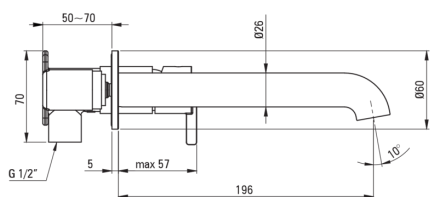

SILIA

Mosdó csaptelep, Falsík alatti

Cikkszám: BQS_054L

EAN: 5907650857167

Szín: króm

Garancia [év]: 7

Csaptelep

Kivitelezés	króm
Anyag	sárgaréz
Csaptelep típusa	egykaros, keverő
Beszerelési mód	falsík alatti
Átfolyási osztály [l/perc]	Z - 4-9 l/min
Akusztikai osztály [db]	I (x ≤ 20)

Csaptelep betét

Betét mérete	25 mm
--------------	-------

Kifolyócsövek

Kifolyó típusa	fix
Csaptelep kifolyócső hatótávolsága [mm]	223
Anyag	sárgaréz

Perlátorok

Perlátor típusa	mozgó, lapos
Perlátor mérete	M18

Kiemelések:

- Nemes forma és időtlen egyszerűség
- A csaptelep teste a legkiválóbb minőségű sárgarézből készült
- Falsík alatti beépítés az esztétikum megőrzése érdekében a fürdőszobában
- A csaptelep perlátorral van felszerelve
- A mozgatható perlátor lehetővé teszi a vízáram irányítását
- Z átfolyási osztály (4-9 l/perc), amely lehetővé teszi a vízfogyasztás csökkentését
- Az ajánlat tartalmaz egy tisztítószert a szerelvényekhez, amely bármilyen színhez használható