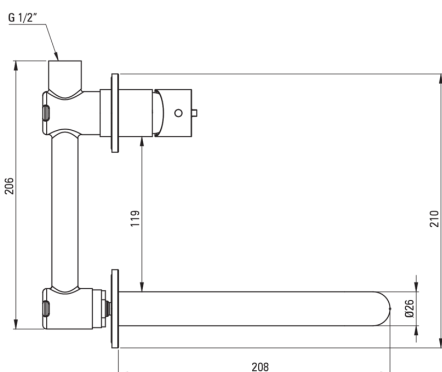

SILIA

Mosdó csaptelep, Falsík alatti

Cikkszám: BQS_054L

EAN: 5907650857167

Szín: króm

Garancia [év]: 7

Csaptelep

Kivitelezés	króm
Anyag	sárgaréz
Csaptelep típusa	egykaros, keverő
Beszerelési mód	falsík alatti
Átfolyási osztály [l/perc]	Z - 4-9 l/min
Akusztikai osztály [db]	I (x ≤ 20)

Csaptelep betét

Betét mérete	25 mm
--------------	-------

Kifolyócsövek

Kifolyó típusa	fix
Csaptelep kifolyócső hatótávolsága [mm]	223
Anyag	sárgaréz

Perlátorok

Perlátor típusa	mozgó, lapos
Perlátor mérete	M18

Kiemelések:

- Nemes forma és időtlen egyszerűség
- A csaptelep teste a legkiválóbb minőségű sárgarézből készült
- Falsík alatti beépítés az esztétikum megőrzése érdekében a fürdőszobában
- A csaptelep perlátorral van felszerelve
- A mozgatható perlátor lehetővé teszi a vízáram irányítását
- Z átfolyási osztály (4-9 l/perc), amely lehetővé teszi a vízfogyasztás csökkentését
- Az ajánlat tartalmaz egy tisztítószert a szerelvényekhez, amely bármilyen színhez használható