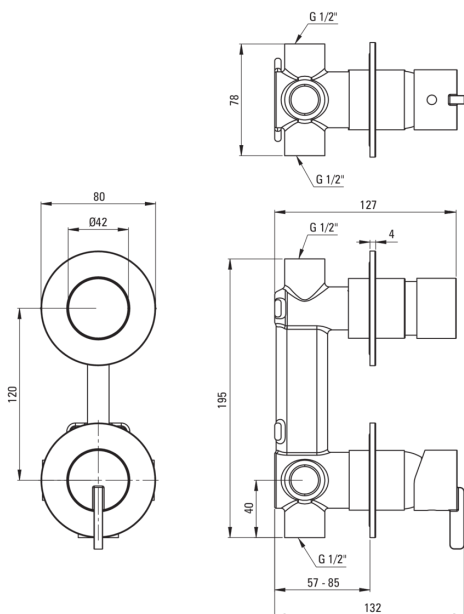

SILIA

Baterie pentru duș

Codul produsului: BQS_044P

EAN: 5907650857150

Culoarea: cromat

Garanție [ani]: 7

Baterie

Finisaj	cromat
Material	alamă
Tipul bateriei	un mâner, baterie
Metoda de instalare	îngropat
Grupa acustică [db]	I ($x \leq 20$)

Baterie cartuș

Dimensiunea cartușului ceramic	35 mm
--------------------------------	-------

Comutator funcții

Tipul comutatorului	mecanic cu activare prin apăsare
---------------------	----------------------------------

Caracteristici:

- Instalarea încastrată la nivel îi oferă băii un aspect estetic.
- Corpul bateriei este fabricat din alamă de cea mai bună calitate.
- Doar cele mai bune materiale, a căror calitate a fost certificată prin teste de laborator
- Oferta include și agenți de curățare pentru toate tipurile de finisaje