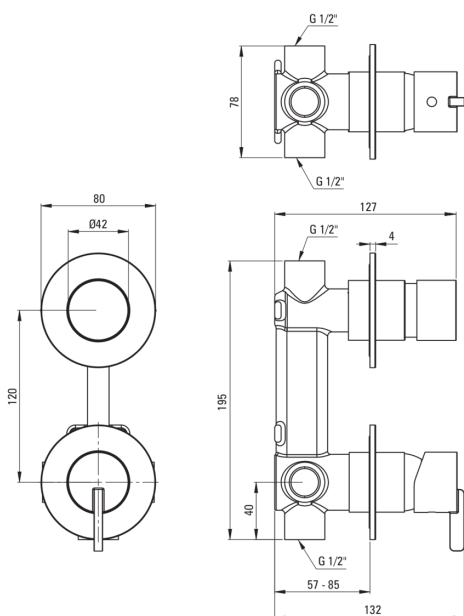

## Baterie pentru duș

Codul produsului: BQS\_044P

EAN: 5907650857150

Culoarea: cromat

Garanție [ani]: 7

### Baterie cartuș

Dimensiunea cartușului ceramic	35 mm
--------------------------------	-------