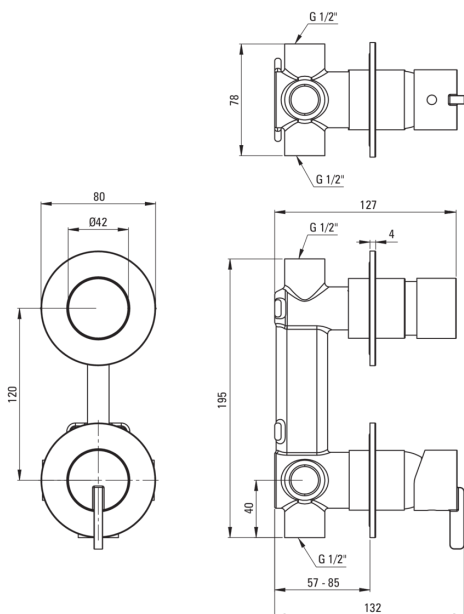

SILIA

Miscelatore Doccia

Codice prodotto: BQS_044P

EAN: 5907650857150

Colore: cromo

Garanzia [anni]: 7

Miscelatore

Finitura	cromo
Materiale	in ottone
Tipo di miscelatore	maniglia singola, miscelatore
Metodo di installazione	a scomparsa
Gruppo acustico [db]	1 ($x \leq 20$)

Cartuccia per miscelatore

Dimensioni della cartuccia in ceramica 35 mm

Interruttore di funzione

Tipo di interruttore	meccanico a scatto
----------------------	--------------------

Caratteristiche:

- L'installazione a incasso garantisce l'estetica del bagno
- Il corpo del miscelatore è realizzato in ottone di altissima qualità
- Solo i migliori materiali, la cui qualità è stata confermata da test di laboratorio