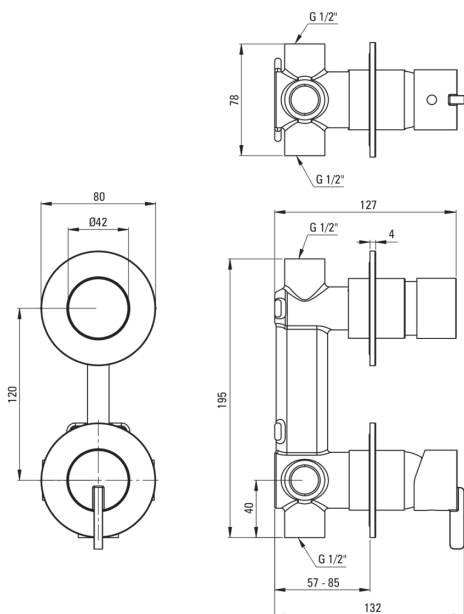

SILIA

Mitigeur de douche

Code produit: BQS_044P

EAN: 5907650857150

Couleur: chrome

Garantie [années]: 7

Mitigeur

Finition	chrome
Matériel	cuivre
Type de mitigeur	mono-manche, mixer
Méthode de montage	encastré
Groupe acoustique [db]	1 ($x \leq 20$)

Cartouche mélangeur

Taille de la cartouche en céramique	35 mm
-------------------------------------	-------

Commutateur de fonction

Type de commutateur	type de clic mécanique
---------------------	------------------------

Caractéristiques:

- Forme noble et simplicité intemporelle
- Commutateur de fonction de clic mécanique en céramique
- L'installation encastrée assure l'esthétique de la salle de bain
- Le corps du mitigeur est en cuivre de la plus haute qualité
- Seuls les meilleurs matériaux, dont la qualité a été confirmée par des tests en laboratoire
- L'offre comprend un produit de nettoyage pour les luminaires de toutes les couleurs