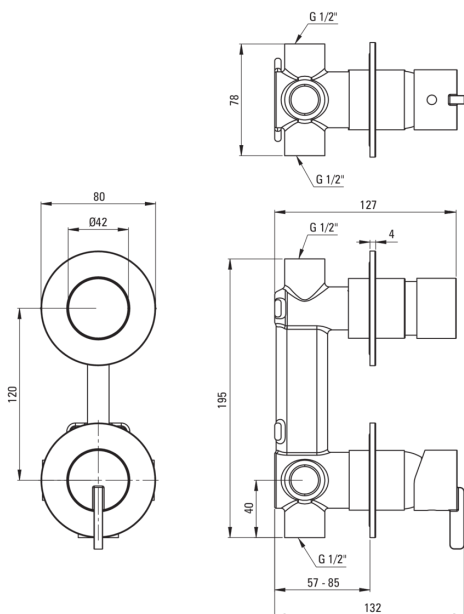

SILIA

Mezclador de la ducha

Código de producto: BQS_044P

EAN: 5907650857150

Color: cromo

Garantía [años]: 7

Mezclador

Finalizar	cromo
Material	latón
Tipo de mezcladora	piloto único, mezclador
Metodo de instalacion	ocultado
Grupo acústico [db]	1 ($x \leq 20$)

Cartucho mezclador

Tamaño del cartucho de cerámica	35 mm
---------------------------------	-------

Interruptor de función

Tipo de interruptor	Haga clic en Mecánico
---------------------	-----------------------

Características:

- Forma noble y simplicidad atemporal
- Interruptor de función de clic mecánico de cerámica
- El ensamblaje oculto asegura la estética del baño
- Cuerpo de batería hecho de latón de la más alta calidad
- Solo los mejores materiales cuya calidad es confirmada por la investigación en el laboratorio